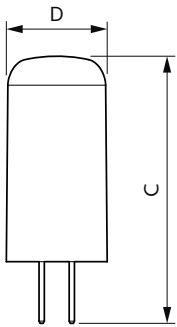

Maatschets

Product	D	C
CorePro LEDcapsuleLV 1.8-20W G4 830	13 mm	35 mm

Fotometrische gegevens

Light Distribution Diagram - CorePro LEDcapsuleLV 1.8-20W G4 830

CorePro LEDcapsule LV

Fotometrische gegevens

Spectral Power Distribution Colour - CorePro LEDcapsuleLV 1.8-20W G4 830