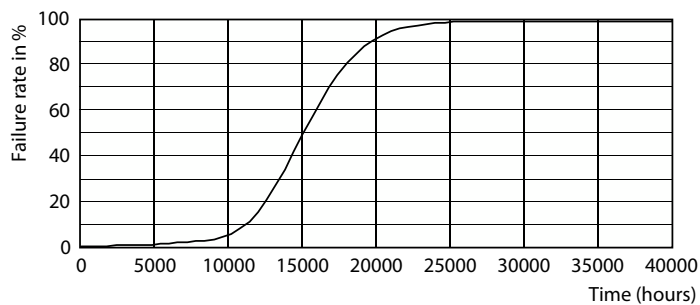

Levensduur

Life Expectancy Diagram - CorePro LEDcapsuleLV 1.8-20W G4 830

Lumen Maintenance Diagram - CorePro LEDcapsuleLV 1.8-20W G4 830