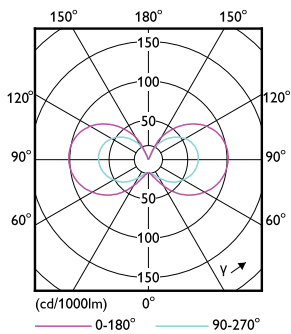

Maatschets

Product	D	C
CorePro LEDcapsuleLV 1.8-20W G4 830	13 mm	35 mm

Fotometrische gegevens

Light Distribution Diagram - CorePro LEDcapsuleLV 1.8-20W G4 830

CorePro LEDcapsule LV

Fotometrische gegevens

Spectral Power Distribution Colour - CorePro LEDcapsuleLV 1.8-20W G4 830