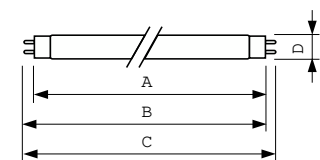

MASTER TL-D Super 80

Bestelcode	63165740
Lokale code	TLD18W830
Numerator - Aantal per pak	1
Numerator - Dozen per buitendoos	25
Materiaalnummer (12NC)	927920083023

Volledige productnaam	MASTER TL-D Super 80 18W/830 1SL/25
EAN/UPC - Case	8711500631664

Maatschets

Product	D (max)	A (max)	B (max)	B (min)	C (max)
MASTER TL-D Super 80 18W/830 1SL/25	28 mm	589,8 mm	596,9 mm	594,5 mm	604 mm