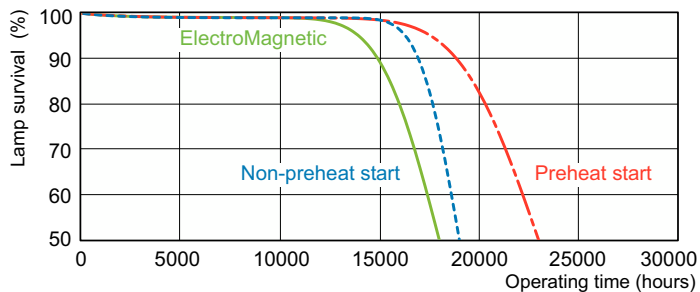

Life Expectancy Diagram - MASTER TL-D Super 80 18W/830 1SL/25