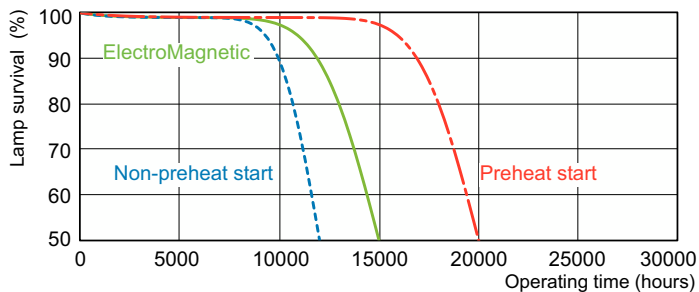

Levensduur

Life Expectancy Diagram - MASTER TL-D Super 80 18W/830 1SL/25