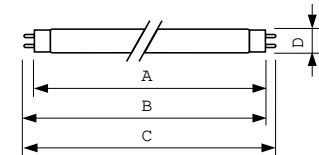

MASTER TL-D Super 80

Lokale code	TLD36W840
Numerator - Aantal per pak	1
Numerator - Dozen per buitendoos	25
Materiaalnummer (12NC)	927921084023

Volledige productnaam	MASTER TL-D Super 80 36W/840 1SL/25
EAN/UPC - Case	8711500632029

Maatschets

Product	D (max)	A (max)	B (max)	B (min)	C (max)
MASTER TL-D Super 80 36W/840 1SL/25	28 mm	1.199,4 mm	1.206,5 mm	1.204,1 mm	1.213,6 mm