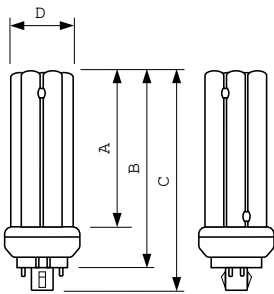

Product gegevens

Algemene informatie		Lichtstroom	
Lampvoet	GX24Q-4 [GX24q-4]	Lichtstroom	3.000 lm
Meetreferentie van lichtstroom	Sphere	Kleuraanduiding	Koelwit (CW)
Eisen aan armatuurontwerp		Kleurkwaliteit, coördinaat X (nominaal)	0,38
Kleurcode	840 [CCT of 4000K]	Kleurkwaliteit, coördinaat Y (nominaal)	0,38
		Gecorreleerde kleurtemperatuur (nom)	4000 K
		Lichtrendement (nominaal)	74 lm/W

Maatschets

Product	D (max)	A (max)	B (max)	C (max)
MASTER PL-T Xtra 42W/840/4P 1CT/ 5X10BOX	41,0 mm	120,7 mm	145,0 mm	160,7 mm

Fotometrische gegevens

Spectral Power Distribution Colour - MASTER PL-T Xtra 42W/840/4P 1CT/5X10BOX