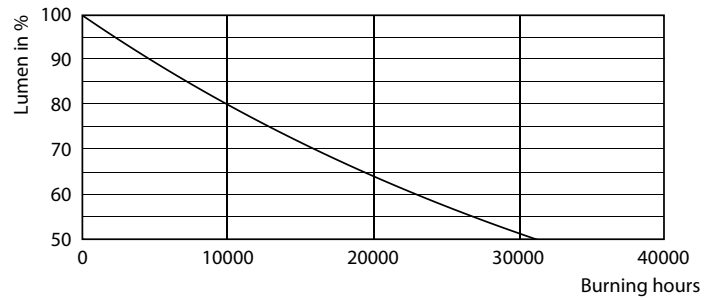

CorePro LED Specialties

Levensduur

Life Expectancy Diagram - CorePro LED Stick ND 9.5-75W T38 E27 840

Lumen Maintenance Diagram - CorePro LED Stick ND 9.5-75W T38 E27 840