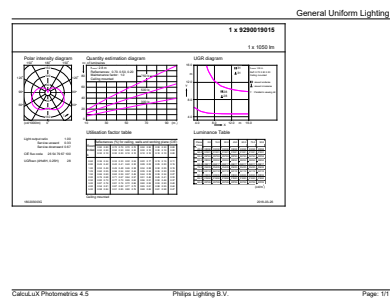

CorePro LED Specialties

EU RoHS-conform	Ja
Productgegevens	
Full EOC	871869681453600
Productnaam voor bestelling	CorePro LED Stick ND 9.5-75W T38 E27 840
Bestelcode	81453600
Lokale code	81453600

Numerator - Aantal per pak	1
Numerator - Dozen per buitendoos	10
Materiaalnummer (12NC)	929001901502
Volledige productnaam	CorePro LED Stick ND 9.5-75W T38 E27 840
EAN/UPC - Case	8718696814543

Maatschets

Product	D	C
CorePro LED Stick ND 9.5-75W T38 E27 840	37,2 mm	114,3 mm

Fotometrische gegevens

Spectral Power Distribution Colour - CorePro LED Stick ND 9.5-75W T38 E27 840

Light Distribution Diagram - CorePro LED Stick ND 9.5-75W T38 E27 840