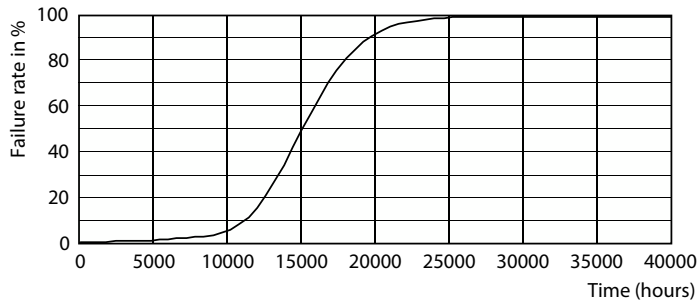

CorePro LED Specialties

Levensduur

Life Expectancy Diagram - CorePro LED Stick ND 9.5-75W T38 E27 840

Lumen Maintenance Diagram - CorePro LED Stick ND 9.5-75W T38 E27 840