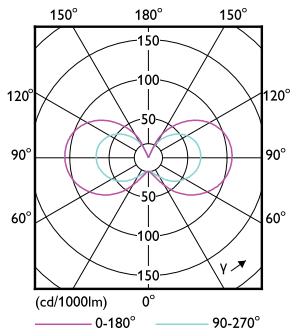

CorePro LEDcapsule LV

Fotometrische gegevens

Light Distribution Diagram - CorePro LEDcapsuleLV 1-10W G4 827