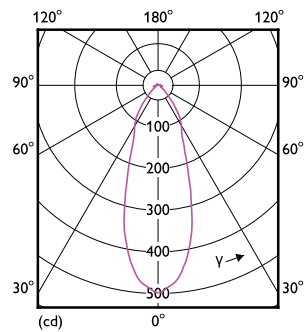

Maatschets

Product	D	C
CoreProLEDspot D 4.3-60W R50 E14 827 36D	50 mm	84 mm

Fotometrische gegevens

Light Distribution Diagram - CoreProLEDspot D 4.3-60W R50 E14 827 36D

CorePro LEDspot reflectorlampen

Fotometrische gegevens