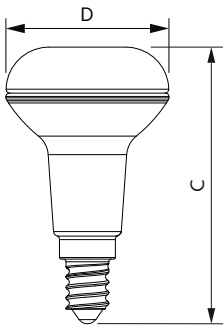

Product gegevens

Algemene informatie	
Lampvoet	E14 [E14]
Nominale levensduur	15.000 hr
Schakelcyclus	50.000
Lighting Technology	LED
Meetreferentie van lichtstroom	Narrow Cone

Eisen aan armatuurontwerp	
Kleurcode	827 [CCT of 2700K]
Bundelhoek (nom.)	36 graden
Lichtstroom	320 lm
Lichtsterkte (nom.)	550 cd
Kleuraanduiding	Warmwit (WW)
Gecorreleerde kleurtemperatuur (nom)	2700 K
Lichtrendement (nominaal)	74,00 lm/W
Kleurconsistentie	<6
Kleurweergave-index (CRI)	80
LLMF bij einde nominale levensduur (nom.)	70 %

Maatschets

Product	D	C
CoreProLEDspot D 4.3-60W R50 E14 827 36D	50 mm	84 mm

Fotometrische gegevens

Light Distribution Diagram - CoreProLEDspot D 4.3-60W R50 E14 827 36D

CorePro LEDspot reflectorlampen

Fotometrische gegevens