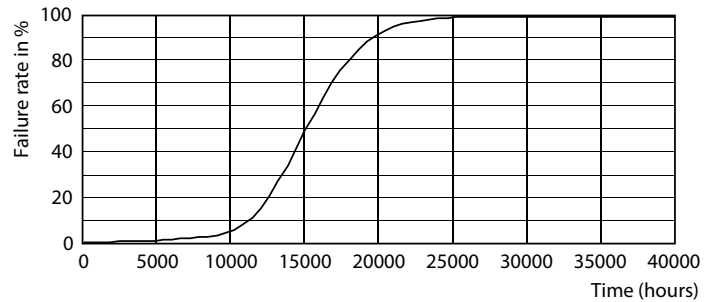

Life Expectancy Diagram - CoreProLEDspot D 4.3-60W R50 E14 827 36D