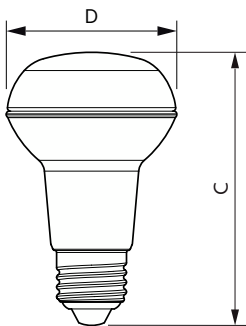

Product gegevens

Algemene informatie	
Lampvoet	E27 [E27]
Nominale levensduur	15.000 hr
Schakelcyclus	50.000
Lighting Technology	LED
Meetreferentie van lichtstroom	Narrow Cone

Eisen aan armatuurontwerp	
Kleurcode	827 [CCT of 2700K]
Bundelhoek (nom.)	36 graden
Lichtstroom	345 lm
Lichtsterkte (nom.)	620 cd
Kleuraanduiding	Warmwit (WW)
Gecorreleerde kleurtemperatuur (nom)	2700 K
Lichtrendement (nominaal)	76,00 lm/W
Kleurconsistentie	<6
Kleurweergave-index (CRI)	80
LLMF bij einde nominale levensduur (nom.)	70 %

Maatschets

Product	D	C
CoreProLEDspot D 4.5-60W R63 E27 827 36D	63 mm	102 mm

Fotometrische gegevens

Light Distribution Diagram - CoreProLEDspot D 4.5-60W R63 E27 827 36D

Spectral Power Distribution Colour - CoreProLEDspot D 4.5-60W R63 E27 827 36D