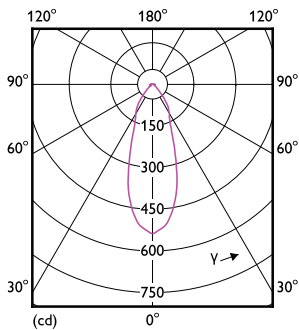

Maatschets

Product	D	C
CoreProLEDspot D 4.5-60W R63 E27 827 36D	63 mm	102 mm

Fotometrische gegevens

Light Distribution Diagram - CoreProLEDspot D 4.5-60W R63 E27 827 36D

Spectral Power Distribution Colour - CoreProLEDspot D 4.5-60W R63 E27 827 36D