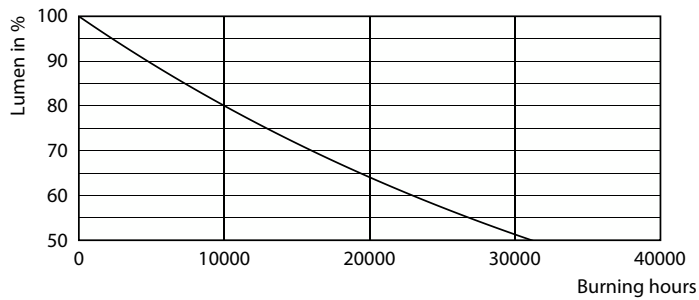

CorePro LEDspot reflectorlampen

Fotometrische gegevens

Levensduur

Lumen Maintenance Diagram - CoreProLEDspot D 4.5-60W R63 E27 827 36D