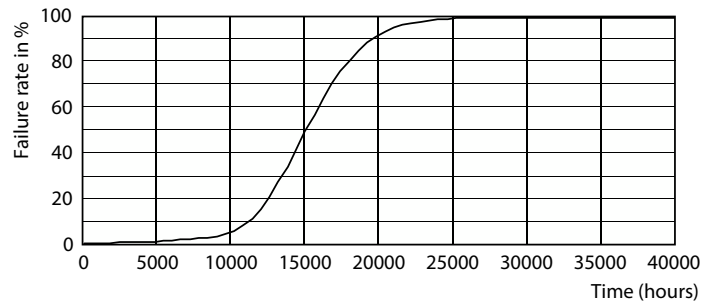

Life Expectancy Diagram - CoreProLEDspot D 4.5-60W R63 E27 827 36D