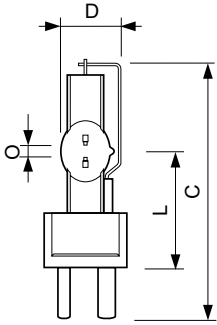

Maatschets

Product	D (max)	O	L (min)	L (max)	L	C (max)
MSR 1200 SA 1CT/4	34 mm	7,0 mm	58 mm	60 mm	59 mm	135 mm

Fotometrische gegevens

Spectral Power Distribution Colour - MSR 1200 SA 1CT/4