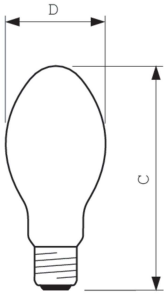

MASTER SON PIA Plus

Productgegevens

Full EOC	871150018225815
Productnaam voor bestelling	MASTER SON PIA Plus 100W/220 E40 1SL/12
Bestelcode	18225815
Lokale code	SONPLUS100W
Numerator - Aantal per pak	1

Numerator - Dozen per buitendoos	12
Materiaalnummer (12NC)	928151608827
Volledige productnaam	MASTER SON PIA Plus 100W/220 E40 1SL/12
EAN/UPC - Case	8711500182265

Maatschets

Product	D (max)	C (max)
MASTER SON PIA Plus 100W/220 E40 1SL/12	76 mm	186 mm