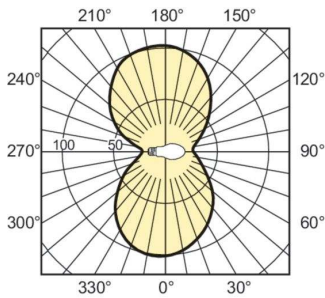

Fotometrische gegevens

Light Distribution Diagram - MASTER SON PIA Plus 100W/220 E40 1SL/12

Spectral Power Distribution Colour - MASTER SON PIA Plus 100W/220 E40 1SL/12