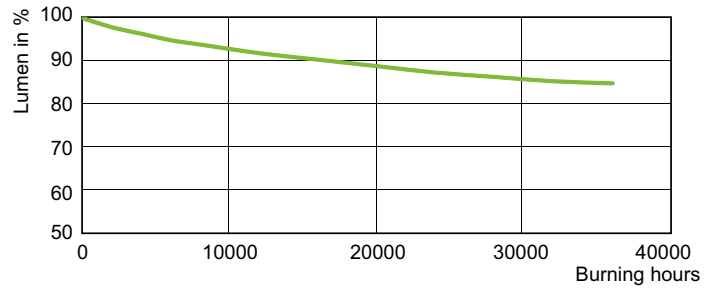

MASTER SON PIA Plus

Levensduur

Life Expectancy Diagram - MASTER SON PIA Plus 100W/220 E40 1SL/12

Lumen Maintenance Diagram - MASTER SON PIA Plus 100W/220 E40 1SL/12