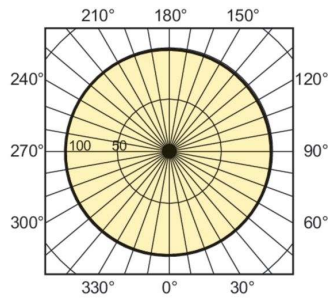

Fotometrische gegevens

Light Distribution Diagram - MASTER SON PIA Plus 100W/220 E40 1SL/12

Spectral Power Distribution Colour - MASTER SON PIA Plus 100W/220 E40 1SL/12