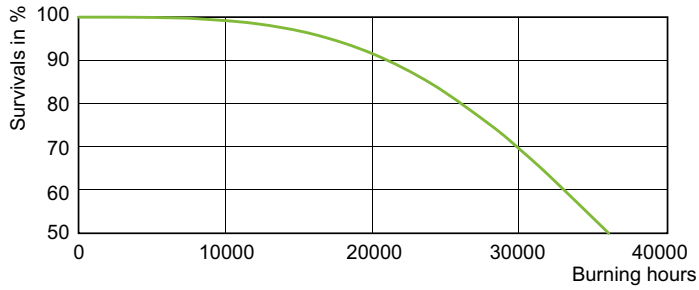

MASTER SON PIA Plus

Levensduur

Life Expectancy Diagram - MASTER SON PIA Plus 100W/220 E40 1SL/12

Lumen Maintenance Diagram - MASTER SON PIA Plus 100W/220 E40 1SL/12