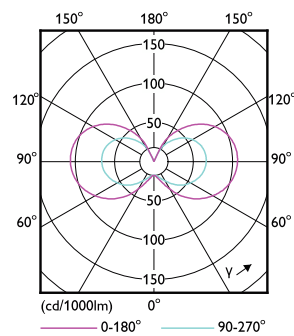

## Maatschets

Product	D	C
CorePro LEDcapsuleLV 1-10W G4 830	13 mm	35 mm

## Fotometrische gegevens

Spectral Power Distribution Colour - CorePro LEDcapsuleLV 1-10W G4 830

Light Distribution Diagram - CorePro LEDcapsuleLV 1-10W G4 830