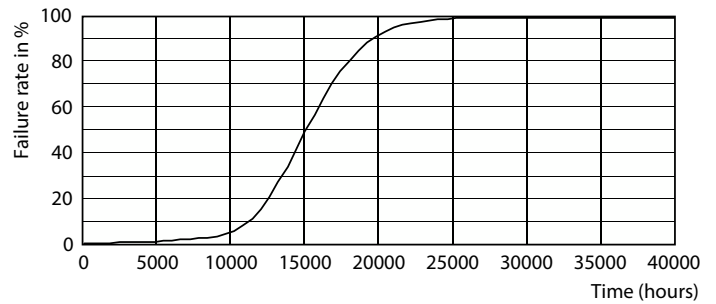

CorePro LEDspot reflectorlampen

Fotometrische gegevens

Levensduur

Lumen Maintenance Diagram - CoreProLEDspot ND 3-40W R63 E27 827 36D

Life Expectancy Diagram - CoreProLEDspot ND 3-40W R63 E27 827 36D