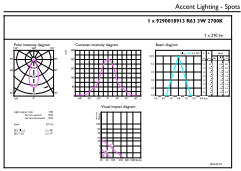

CorePro LEDspot reflectorlampen

Fotometrische gegevens

Levensduur