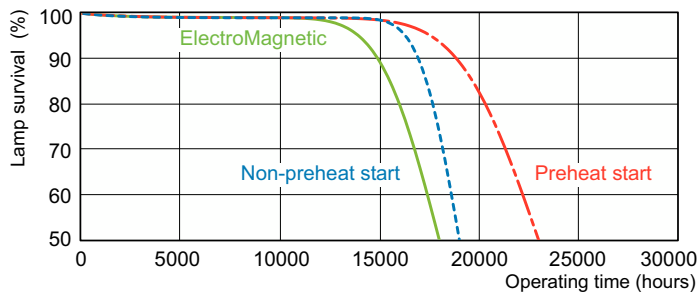

Life Expectancy Diagram - MASTER TL-D Super 80 58W/840 1SL/25