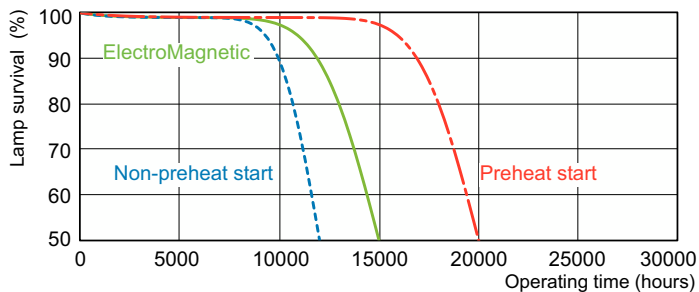

Levensduur

Life Expectancy Diagram - MASTER TL-D Super 80 58W/840 1SL/25