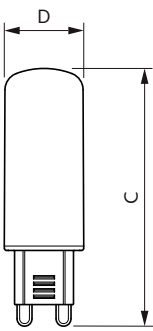

## Maatschets

Product	D	C
CorePro LEDcapsule ND 4.8-60W G9 830	19 mm	60 mm