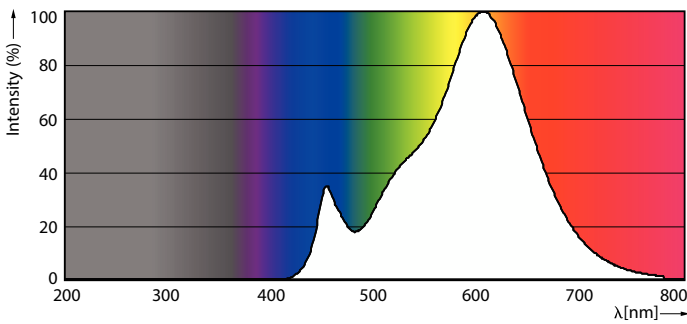

CorePro LEDcapsule MV - G9

Goedkeuring en toepassing

Energie-efficiëntielabel	E
Geschikt voor accentverlichting	Nee
Energieverbruik kWh/1.000 uur	5 kWh
EPREL-registratienummer	397.600
CE-markering	Ja
EU RoHS-conform	Ja

Productgegevens

Full EOC	871869965818200

Productnaam voor bestelling	CorePro LEDcapsule ND 4.8-60W G9 830
Bestelcode	65818200
Lokale code	65818200
Numerator - Aantal per pak	1
Numerator - Dozen per buitendoos	12
Materiaalnummer (12NC)	929002059802
Volledige productnaam	CorePro LEDcapsule ND 4.8-60W G9 830
EAN/UPC - Case	8718699658199

Maatschets

Product	D	C
CorePro LEDcapsule ND 4.8-60W G9 830	19 mm	60 mm

Fotometrische gegevens

©2023 Philips Lighting B.V. Page 1/1

Spectral Power Distribution Colour - CorePro LEDcapsule ND 4.8-60W G9 830