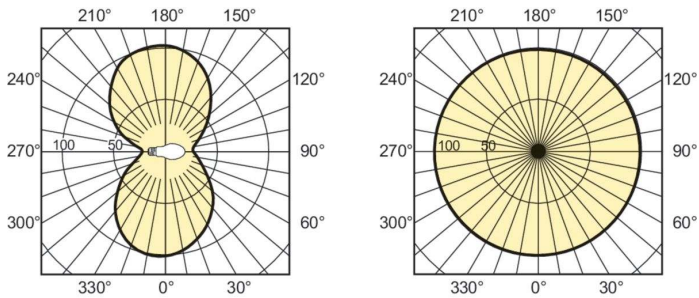

Maatschets

Product	D (max)	C (max)
MASTER SON PIA Plus 250W/220 E40 1SL/12	91 mm	227 mm

Fotometrische gegevens

Light Distribution Diagram - MASTER SON PIA Plus 250W/220 E40 1SL/12

Spectral Power Distribution Colour - MASTER SON PIA Plus 250W/220 E40 1SL/12