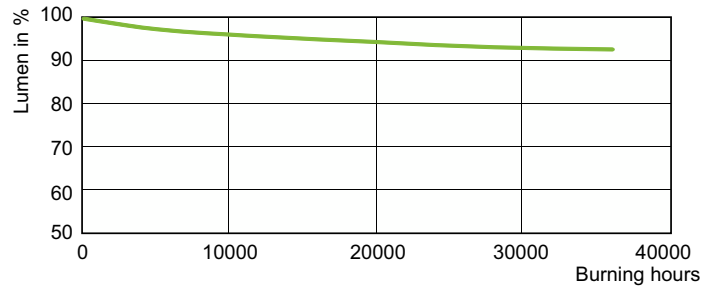

MASTER SON PIA Plus

Levensduur

Life Expectancy Diagram - MASTER SON PIA Plus 250W/220 E40 1SL/12

Lumen Maintenance Diagram - MASTER SON PIA Plus 250W/220 E40 1SL/12