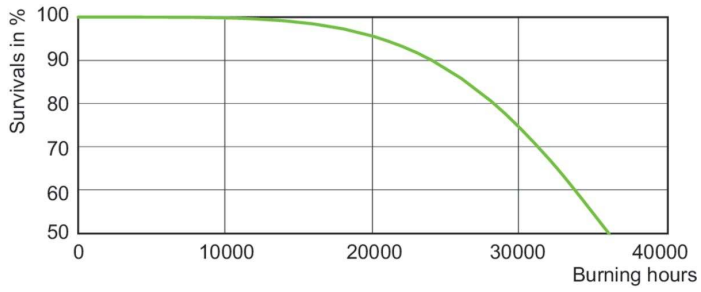

MASTER SON PIA Plus

Levensduur

Life Expectancy Diagram - MASTER SON PIA Plus 250W/220 E40 1SL/12

Lumen Maintenance Diagram - MASTER SON PIA Plus 250W/220 E40 1SL/12