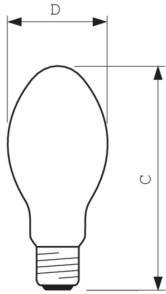

Maatschets

Product	D (max)	C (max)
MASTER SON PIA Plus 250W/220 E40 1SL/12	91 mm	227 mm

Fotometrische gegevens

Light Distribution Diagram - MASTER SON PIA Plus 250W/220 E40 1SL/12

Spectral Power Distribution Colour - MASTER SON PIA Plus 250W/220 E40 1SL/12