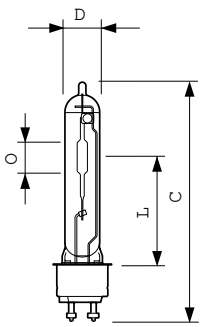

Eisen aan armatuurontwerp	
Kleurcode	728 [CCT of 2800K]
Lichtstroom	17.600 lm
Kleuraanduiding	Wit (WH)

Kleurkwaliteit, coördinaat X (nominaal)	0,447
Kleurkwaliteit, coördinaat Y (nominaal)	0,4
Gecorreleerde kleurtemperatuur (nom)	2800 K
Lichtrendement (nominaal)	125 lm/W
Kleurweergave-index (CRI)	72

Regelsystemen en dimmers	
Dimbaar	Ja

Mechanische eigenschappen en behuizing	
Lampafwerking	Helder
Lampvorm	T19 [T 19 mm]

MASTER CosmoWhite CPO-TW

Goedkeuring en toepassing

Energie-efficiëntielabel	E
Kwikhoud (Hg) (max.)	3,9 mg
Kwikhoud (Hg) (nom.)	3,9 mg
Energieverbruik kWh/1.000 uur	141 kWh
EPREL-registratienummer	473.349

Maatschets

Product	D (max)	D	O	L	C (max)
MST CosmoWh CPO-TW Xtra 140W/728 PGZ12	20 mm	19 mm	22 mm	66 mm	150 mm

Fotometrische gegevens

Light Distribution Diagram - MST CosmoWh CPO-TW Xtra 140W/728 PGZ12

Spectral Power Distribution Colour - MST CosmoWh CPO-TW Xtra 140W/728 PGZ12