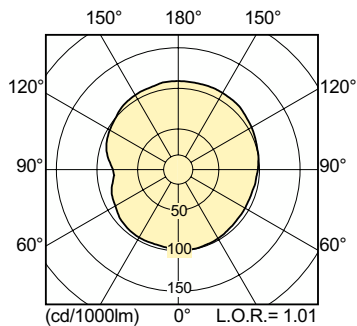

Eisen aan armatuurontwerp	
Kleurcode	728 [CCT of 2800K]
Lichtstroom	17.600 lm
Kleuraanduiding	Wit (WH)

Kleurkwaliteit, coördinaat X (nominaal)	0,447
Kleurkwaliteit, coördinaat Y (nominaal)	0,4
Gecorreleerde kleurtemperatuur (nom)	2800 K
Lichtrendement (nominaal)	125 lm/W
Kleurweergave-index (CRI)	72

Regelsystemen en dimmers	
Dimbaar	Ja

Mechanische eigenschappen en behuizing	
Lampafwerking	Helder
Lampvorm	T19 [T 19 mm]

MASTER CosmoWhite CPO-TW

Goedkeuring en toepassing

Energie-efficiëntielabel	E
Kwikhoud (Hg) (max.)	3,9 mg
Kwikhoud (Hg) (nom.)	3,9 mg
Energieverbruik kWh/1.000 uur	141 kWh
EPREL-registratienummer	473.349

Productgegevens

Full EOC	871150020853815
Productnaam voor bestelling	MST CosmoWh CPO-TW Xtra 140W/728 PGZ12

Bestelcode	20853815
Lokale code	CPOT140W728
Numerator - Aantal per pak	1
Numerator - Dozen per buitendoos	12
Materiaalnummer (12NC)	928088805127
Volledige productnaam	MST COSMOWH CPO-TW Xtra 140W/728 PGZ12
EAN/UPC - Case	8711500208545

Maatschets

Product	D (max)	D	O	L	C (max)
MST CosmoWh CPO-TW Xtra 140W/728 PGZ12	20 mm	19 mm	22 mm	66 mm	150 mm

Fotometrische gegevens

Light Distribution Diagram - MST CosmoWh CPO-TW Xtra 140W/728 PGZ12

Spectral Power Distribution Colour - MST CosmoWh CPO-TW Xtra 140W/728 PGZ12