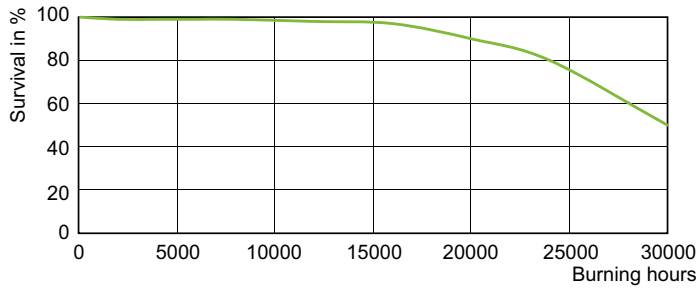

MASTER CosmoWhite CPO-TW

Levensduur

Life Expectancy Diagram - MST CosmoWh CPO-TW Xtra 140W/728 PGZ12