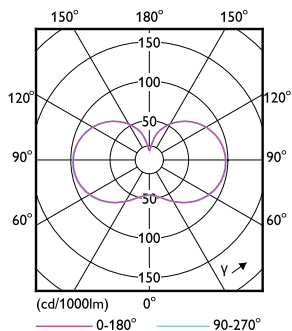

Trueforce CorePro LED HPL

Fotometrische gegevens

Light Distribution Diagram - TForce Core LED HPL 36W E40 840 FR

Levensduur

Life Expectancy Diagram - TForce Core LED HPL 36W E40 840 FR

Lumen Maintenance Diagram - TForce Core LED HPL 36W E40 840 FR