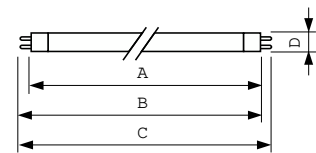

TL Mini Standaardkleuren

Kwikhoud (Hg) (nom.)	4,4 mg
Energieverbruik kWh/1.000 uur	8 kWh
EPREL-registratienummer	423491
Productgegevens	
Full EOC	871150070473327
Productnaam voor bestelling	TL Mini 8W/33-640 FAM/10X25BOX
Bestelcode	70473327

Lokale code	TL8W33HQ
Numerator - Aantal per pak	1
Numerator - Dozen per buitendoos	250
Materiaalnummer (12NC)	928001003318
Volledige productnaam	TL Mini 8W/33-640 1FM/10X25CC
EAN/UPC - Case	8711500718440

Maatschets