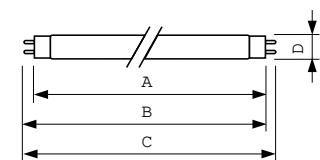

MASTER TL-D Super 80

Bestelcode	63186240
Lokale code	TLD30W840
Numerator - Aantal per pak	1
Numerator - Dozen per buitendoos	25
Materiaalnummer (12NC)	927920584023

Volledige productnaam	MASTER TL-D Super 80 30W/840 1SL/25
EAN/UPC - Case	8711500631879

Maatschets

Product	D (max)	A (max)	B (max)	B (min)	C (max)
MASTER TL-D Super 80 30W/840 1SL/25	28 mm	894,6 mm	901,7 mm	899,3 mm	908,8 mm