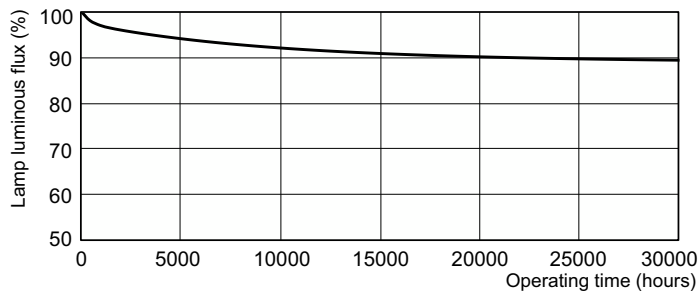

MASTER TL-D Super 80

Levensduur

Lumen Maintenance Diagram - MASTER TL-D Super 80 30W/840 1SL/25