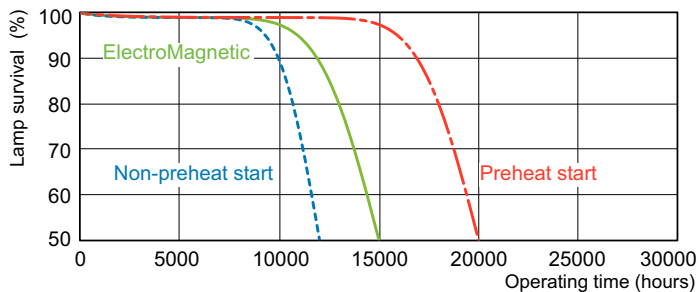

Levensduur

Life Expectancy Diagram - MASTER TL-D Super 80 30W/840 1SL/25