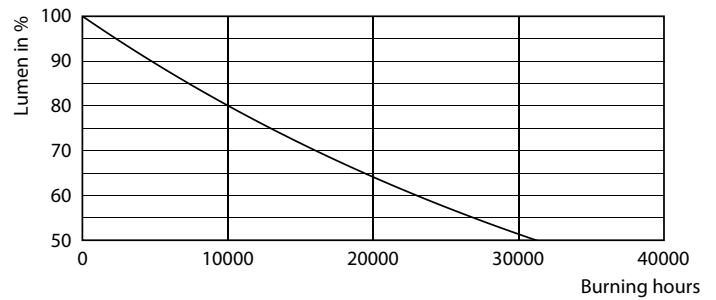

CorePro LEDcapsule LV

Fotometrische gegevens

CorePro LEDcapsule LV 2.1-20W G4 827 D Page 11

Levensduur

Life Expectancy Diagram - CorePro LEDcapsuleLV 2.1-20W G4 827 D

Lumen Maintenance Diagram - CorePro LEDcapsuleLV 2.1-20W G4 827 D