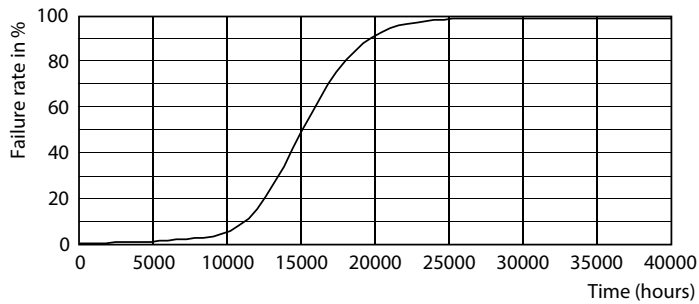

CorePro LEDcapsule LV

Fotometrische gegevens

CorePro LEDcapsule LV 2.1-20W G4 827 D Page 11

Levensduur

Life Expectancy Diagram - CorePro LEDcapsuleLV 2.1-20W G4 827 D

Lumen Maintenance Diagram - CorePro LEDcapsuleLV 2.1-20W G4 827 D