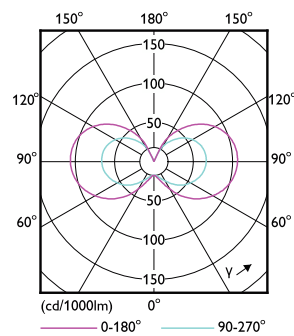

## Maatschets

Product	D	C
CorePro LEDcapsuleLV 2.1-20W G4 827 D	15 mm	40 mm

## Fotometrische gegevens

Spectral Power Distribution Colour - CorePro LEDcapsuleLV 2.1-20W G4 827 D

Light Distribution Diagram - CorePro LEDcapsuleLV 2.1-20W G4 827 D