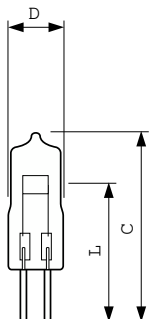

## Product gegevens

Algemene informatie	
Lampvoet	G4 [G4]
Gebruiksstand	UNIVERSEEL [Elke of universeel (U)]
Eisen aan armatuurontwerp	
Lichtstroom	765 lm
Gecorreleerde kleurtemperatuur (nom)	3200 K
Kleurweergave-index (CRI)	100
Bedrijfs- en elektrische gegevens	
Energieverbruik	30 W
Spanning (nom.)	6 V
Spanning (nom.)	6 V
Mechanische eigenschappen en behuizing	
Lampmateriaal	Kwarts-UV Open

Productgegevens	
Full EOC	871150041084950
Productnaam voor bestelling	5761 30W G4 6V
Bestelcode	41084950
Lokale code	5761
Numerator - Aantal per pak	1
Numerator - Dozen per buitendoos	100
Materiaalnummer (12NC)	923931110103
Volledige productnaam	5761 30W G4 6V 1CT/10X10F
EAN/UPC - Case	8711500423344

## Maatschets

Product	D (max)	L (max)	C (max)
5761 30W G4 6V	9,5 mm	19,75 mm	31 mm