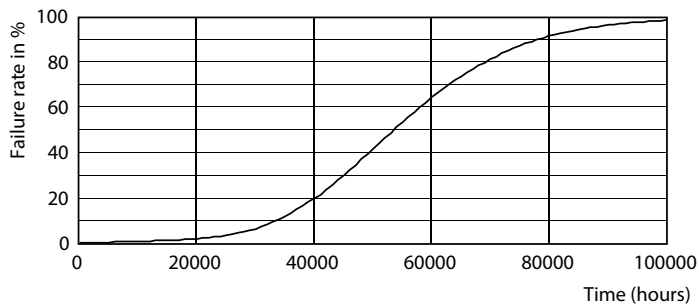

Levensduur

Life Expectancy Diagram - TForce LED HPL ND 60-42W E40 840