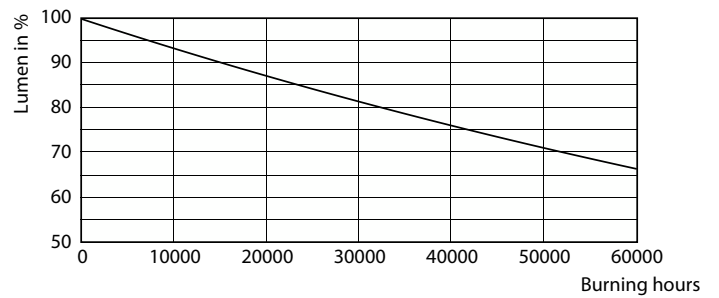

Lumen Maintenance Diagram - TForce LED HPL ND 60-42W E40 840