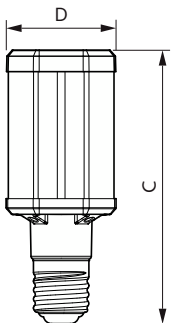

Maatschets

Product	D	C
TForce LED HPL ND 60-42W E40 840	84 mm	191 mm

Fotometrische gegevens

Spectral Power Distribution Colour - TForce LED HPL ND 60-42W E40 840

TrueForce LED Public (stad/weg – HPL/SON)

Fotometrische gegevens