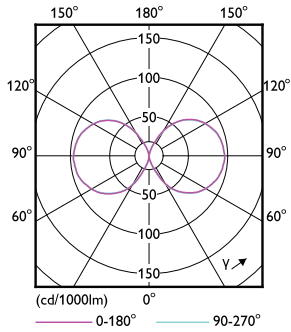

Waarschuwingen en veiligheid

- De installatie moet altijd worden uitgevoerd door een erkende monteur of installateur. Gebruik de installatiehandleiding voor instructies.

Product gegevens

Algemene informatie			
Lampvoet	E40 [E40]	Bundelhoek (nom.)	360 graden
Nominale levensduur	50.000 hr	Lichtstroom	6.000 lm
Schakelcyclus	50.000	Kleuraanduiding	Koelwit (CW)
Lighting Technology	LED	Gecorreleerde kleurtemperatuur (nom)	4000 K
Meetreferentie van lichtstroom	Sphere	Lichtrendement (nominaal)	142 lm/W
		Kleurconsistentie	<6
		Kleurweergave-index (CRI)	80
		LLMF bij einde nominale levensduur (nom.)	70 %
Eisen aan armatuurontwerp			
Kleurcode	840 [CCT of 4000K]		

Maatschets

Product	D	C
TForce LED HPL ND 60-42W E40 840	84 mm	191 mm

Fotometrische gegevens

Spectral Power Distribution Colour - TForce LED HPL ND 60-42W E40 840

TrueForce LED Public (stad/weg – HPL/SON)

Fotometrische gegevens

Light Distribution Diagram - TForce LED HPL ND 60-42W E40 840

Levensduur

Life Expectancy Diagram - TForce LED HPL ND 60-42W E40 840

Lumen Maintenance Diagram - TForce LED HPL ND 60-42W E40 840