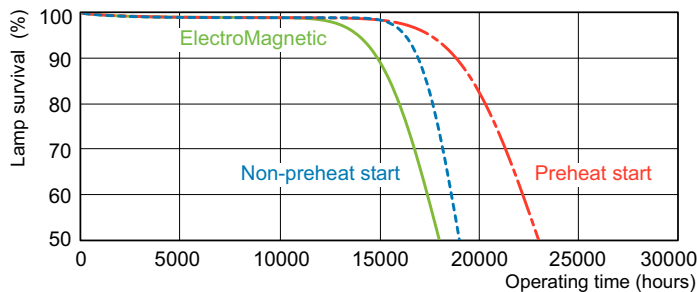

Levensduur

Life Expectancy Diagram - MASTER TL-D Super 80 1m 36W/830 SLV/25

Life Expectancy Diagram - MASTER TL-D Super 80 1m 36W/830 SLV/25