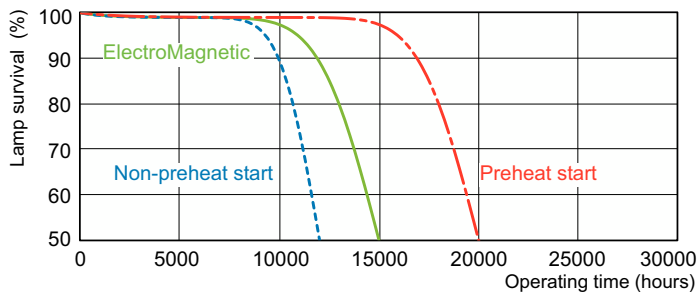

Levensduur

Life Expectancy Diagram - MASTER TL-D Super 80 1m 36W/830 SLV/25

Life Expectancy Diagram - MASTER TL-D Super 80 1m 36W/830 SLV/25