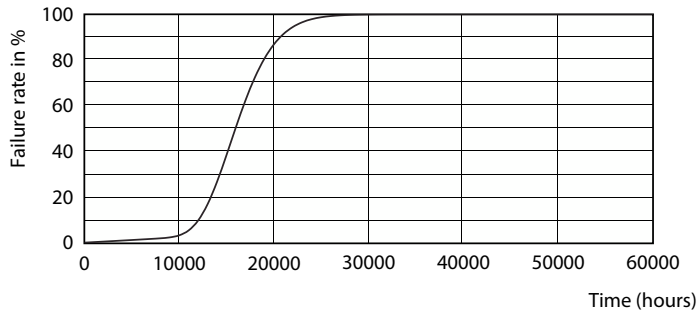

Levensduur

Life Expectancy Diagram - CorePro LEDbulb ND 5.5-40W A60 E27 827