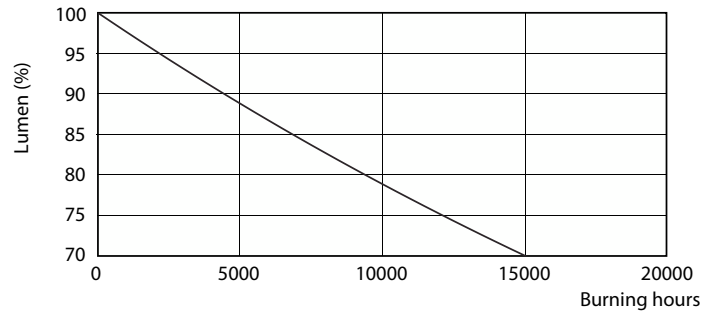

Lumen Maintenance Diagram - CorePro LEDbulb ND 5.5-40W A60 E27 827