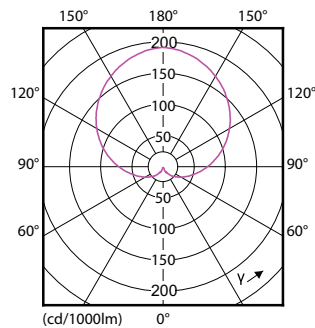

Product gegevens

Algemene informatie	
Lampvoet	E27 [E27]
Nominale levensduur	15.000 hr
Schakelcyclus	50.000
Lighting Technology	LED
Meetreferentie van lichtstroom	Sphere

Eisen aan armatuurontwerp	
Kleurcode	827 [CCT of 2700K]
Bundelhoek (nom.)	200 graden
Lichtstroom	470 lm
Kleuraanduiding	Warmwit (WW)
Gecorreleerde kleurtemperatuur (nom)	2700 K
Lichtrendement (nominaal)	85,00 lm/W
Kleurconsistentie	<6
Kleurweergave-index (CRI)	80
LLMF bij einde nominale levensduur (nom.)	70 %

Temperatuur	
T-behuizing maximaal (nom.)	75 °C

Regelsystemen en dimmers	
Dimbaar	Nee

Mechanische eigenschappen en behuizing	
Lampafwerking	Mat

CorePro LEDbulb - Plastic

Lampvorm	A60 [A 60 mm]
Goedkeuring en toepassing	
Energieverbruik kWh/1.000 uur	6 kWh
EPREL-registratienummer	397.625
CE-markering	Ja
EU RoHS-conform	Ja
Productgegevens	
Full EOC	871869657757800

Maatschets

Product	D	C
CorePro LEDbulb ND 5.5-40W A60 E27 827	60 mm	110 mm

Fotometrische gegevens

Light Distribution Diagram - CorePro LEDbulb ND 5.5-40W A60 E27 827

CorePro LEDbulb - Plastic

Fotometrische gegevens