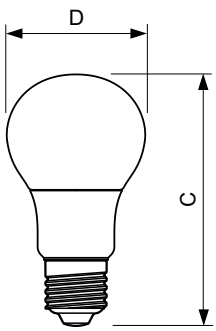

Product gegevens

Algemene informatie	
Lampvoet	E27 [E27]
Nominale levensduur	15.000 hr
Schakelcyclus	50.000
Lighting Technology	LED
Meetreferentie van lichtstroom	Sphere

Eisen aan armatuurontwerp	
Kleurcode	827 [CCT of 2700K]
Bundelhoek (nom.)	200 graden
Lichtstroom	470 lm
Kleuraanduiding	Warmwit (WW)
Gecorreleerde kleurtemperatuur (nom)	2700 K
Lichtrendement (nominaal)	85,00 lm/W
Kleurconsistentie	<6
Kleurweergave-index (CRI)	80
LLMF bij einde nominale levensduur (nom.)	70 %

Temperatuur	
T-behuizing maximaal (nom.)	75 °C

Regelsystemen en dimmers	
Dimbaar	Nee

Mechanische eigenschappen en behuizing	
Lampafwerking	Mat

CorePro LEDbulb - Plastic

Lampvorm	A60 [A 60 mm]
Goedkeuring en toepassing	
Energieverbruik kWh/1.000 uur	6 kWh
EPREL-registratienummer	397.625
CE-markering	Ja
EU RoHS-conform	Ja
Productgegevens	
Full EOC	871869657757800

Maatschets

Product	D	C
CorePro LEDbulb ND 5.5-40W A60 E27 827	60 mm	110 mm

Fotometrische gegevens

Light Distribution Diagram - CorePro LEDbulb ND 5.5-40W A60 E27 827

CorePro LEDbulb - Plastic

Fotometrische gegevens