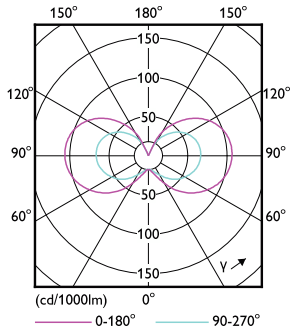

Maatschets

Product	D	C
CorePro LEDcapsuleLV 2.7-28W G4 827	15 mm	40 mm

Fotometrische gegevens

Spectral Power Distribution Colour - CorePro LEDcapsuleLV 2.7-28W G4 827

CorePro LEDcapsule LV

Fotometrische gegevens

Light Distribution Diagram - CorePro LEDcapsuleLV 2.7-28W G4 827

Levensduur

Life Expectancy Diagram - CorePro LEDcapsuleLV 2.7-28W G4 827

Lumen Maintenance Diagram - CorePro LEDcapsuleLV 2.7-28W G4 827