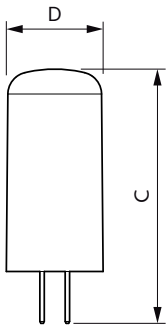

Maatschets

Product	D	C
CorePro LEDcapsuleLV 2.7-28W G4 827	15 mm	40 mm

Fotometrische gegevens

Spectral Power Distribution Colour - CorePro LEDcapsuleLV 2.7-28W G4 827

CorePro LEDcapsule LV

Fotometrische gegevens