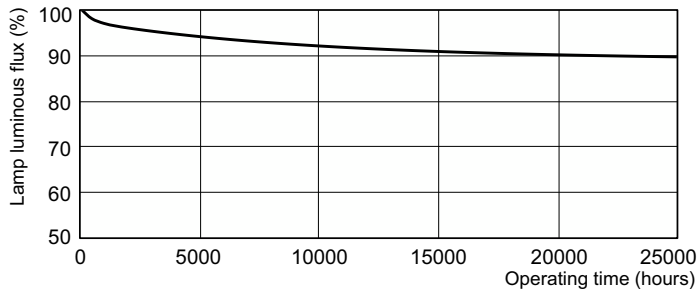

Product gegevens

Algemene informatie		Lampstroom (nom.)	
Lampvoet	G13 [Medium Bi-Pin Fluorescent]		0,440 A
Meetreferentie van lichtstroom	Sphere	Regelsystemen en dimmers	
Eisen aan armatuurontwerp		Dimbaar	Ja
Kleurcode	965 [CCT of 6500K]	Mechanische eigenschappen en behuizing	
Lichtstroom	2.850 lm	Lampvorm	T8 [26 mm (T8)]
Kleuraanduiding	Koel daglicht	Goedkeuring en toepassing	
Kleurkwaliteit, coördinaat X (nominaal)	0,313	Energie-efficiëntielabel	G
Kleurkwaliteit, coördinaat Y (nominaal)	0,337	Kwikhoud (Hg) (nom.)	1,7 mg
Gecorreleerde kleurtemperatuur (nom)	6500 K	Energieverbruik kWh/1.000 uur	37 kWh
Lichtrendement (nominaal)	77,4 lm/W	EPREL-registratienummer	423526
Kleurweergave-index (CRI)	93	Productgegevens	
Bedrijfs- en elektrische gegevens		Full EOC	871150088862425
Energieverbruik	36,8 W		

Maatschets

Product	D (max)	A (max)	B (max)	B (min)	C (max)
MASTER TL-D 90 De Luxe 36W/965 SLV/10	28 mm	1.199,4 mm	1.206,5 mm	1.204,1 mm	1.213,6 mm

Fotometrische gegevens

Spectral Power Distribution Colour - MASTER TL-D 90 De Luxe 36W/965 SLV/10

Levensduur

Life Expectancy Diagram - MASTER TL-D 90 De Luxe 36W/965 SLV/10

Life Expectancy Diagram - MASTER TL-D 90 De Luxe 36W/965 SLV/10

MASTER TL-D 90 De Luxe

Levensduur

Lumen Maintenance Diagram - MASTER TL-D 90 De Luxe 36W/965 SLV/10