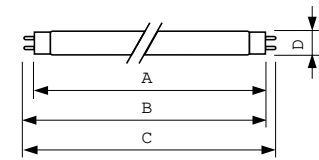

Product gegevens

Algemene informatie		Lampstroom (nom.)	
Lampvoet	G13 [Medium Bi-Pin Fluorescent]		0,440 A
Meetreferentie van lichtstroom	Sphere	Regelsystemen en dimmers	
Eisen aan armatuurontwerp		Dimbaar	Ja
Kleurcode	965 [CCT of 6500K]	Mechanische eigenschappen en behuizing	
Lichtstroom	2.850 lm	Lampvorm	T8 [26 mm (T8)]
Kleuraanduiding	Koel daglicht	Goedkeuring en toepassing	
Kleurkwaliteit, coördinaat X (nominaal)	0,313	Energie-efficiëntielabel	G
Kleurkwaliteit, coördinaat Y (nominaal)	0,337	Kwikhoud (Hg) (nom.)	1,7 mg
Gecorreleerde kleurtemperatuur (nom)	6500 K	Energieverbruik kWh/1.000 uur	37 kWh
Lichtrendement (nominaal)	77,4 lm/W	EPREL-registratienummer	423526
Kleurweergave-index (CRI)	93	Productgegevens	
Bedrijfs- en elektrische gegevens		Full EOC	871150088862425
Energieverbruik	36,8 W		

Maatschets

Product	D (max)	A (max)	B (max)	B (min)	C (max)
MASTER TL-D 90 De Luxe 36W/965 SLV/10	28 mm	1.199,4 mm	1.206,5 mm	1.204,1 mm	1.213,6 mm

Fotometrische gegevens

Spectral Power Distribution Colour - MASTER TL-D 90 De Luxe 36W/965 SLV/10