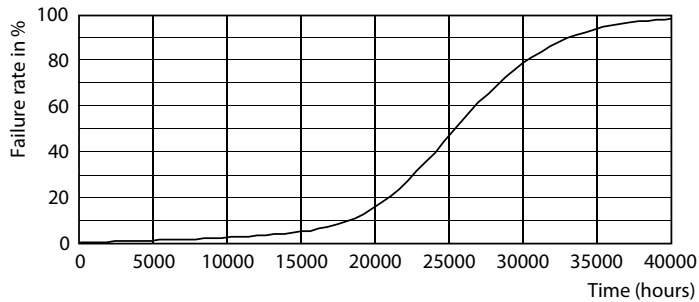

Levensduur

Life Expectancy Diagram - TForce Core LED road 40W 740 E40 MV