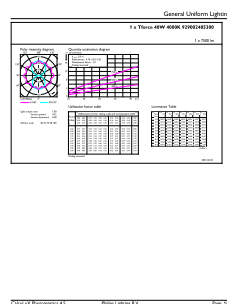

Product gegevens

Algemene informatie		LLMF bij einde nominale levensduur (nom.)	
Lampvoet	E40 [E40]		70 %
Nominale levensduur	25.000 hr	Bedrijfs- en elektrische gegevens	
Schakelcyclus	15.000	Line Frequency	50 to 60 Hz
Lighting Technology	LED	Ingangsfrequentie	50 tot 60 Hz
Meetreferentie van lichtstroom	Sphere	Energieverbruik	40 W
Eisen aan armatuurontwerp		Lampstroom (nom.)	178 mA
Kleurcode	740 [CCT of 4000K]	Overeenkomstig vermogen	100 W
Lichtstroom	7.500 lm	Opstarttijd (nom.)	0,5 s
Kleuraanduiding	Koelwit (CW)	Opwarmtijd tot 60% licht	0,5 s
Gecorreleerde kleurtemperatuur (nom)	4000 K	Vermogensfactor (fractie)	0,9
Lichtrendement (nominiaal)	187,00 lm/W	Spanning (nom.)	220-240 V
Kleurconsistentie	<6	Temperatuur	
Kleurweergave-index (CRI)	70	Omgevingstemperatuurbereik	-20 °C t/m 45 °C

TrueForce Core LED SON-T

T-behuizing maximaal (nom.)	26 °C
Regelsystemen en dimmers	
Dimbaar	Nee
Mechanische eigenschappen en behuizing	
Lampafwerking	Helder
Lampvorm	T-vorm
Goedkeuring en toepassing	
Energie-efficiëntielabel	B
Energieverbruik kWh/1.000 uur	40 kWh
EPREL-registratienummer	574360
CE-markering	Ja

Maatschets

Product	D	C
TForce Core LED road 40W 740 E40 MV	46 mm	225 mm

Fotometrische gegevens

Light Distribution Diagram - TForce Core LED road 40W 740 E40 MV

TrueForce Core LED SON-T

Fotometrische gegevens