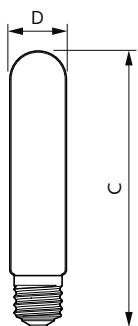

Product gegevens

Algemene informatie		LLMF bij einde nominale levensduur (nom.)	
Lampvoet	E40 [E40]		70 %
Nominale levensduur	25.000 hr	Bedrijfs- en elektrische gegevens	
Schakelcyclus	15.000	Line Frequency	50 to 60 Hz
Lighting Technology	LED	Ingangsfrequentie	50 tot 60 Hz
Meetreferentie van lichtstroom	Sphere	Energieverbruik	40 W
Eisen aan armatuurontwerp		Lampstroom (nom.)	178 mA
Kleurcode	740 [CCT of 4000K]	Overeenkomstig vermogen	100 W
Lichtstroom	7.500 lm	Opstarttijd (nom.)	0,5 s
Kleuraanduiding	Koelwit (CW)	Opwarmtijd tot 60% licht	0,5 s
Gecorreleerde kleurtemperatuur (nom)	4000 K	Vermogensfactor (fractie)	0,9
Lichtrendement (nominiaal)	187,00 lm/W	Spanning (nom.)	220-240 V
Kleurconsistentie	<6	Temperatuur	
Kleurweergave-index (CRI)	70	Omgevingstemperatuurbereik	-20 °C t/m 45 °C

EU RoHS-conform	Ja
Productgegevens	
Full EOC	871951431635500
Productnaam voor bestelling	TForce Core LED road 40W 740 E40 MV
Bestelcode	31635500
Lokale code	31635500
Numerator - Aantal per pak	1
Numerator - Dozen per buitendoos	6
Materiaalnummer (12NC)	929002485302
Volledige productnaam	TForce Core LED road 40W 740 E40 MV
EAN/UPC - Case	8719514316362

Maatschets

Product	D	C
TForce Core LED road 40W 740 E40 MV	46 mm	225 mm

Fotometrische gegevens

Light Distribution Diagram - TForce Core LED road 40W 740 E40 MV

TrueForce Core LED SON-T

Fotometrische gegevens