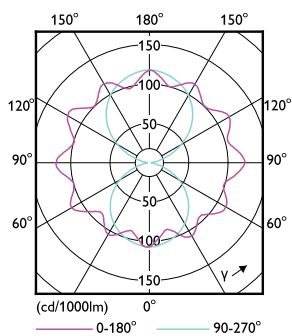

Product gegevens

Algemene informatie		LLMF bij einde nominale levensduur (nom.)	
Lampvoet	E40 [E40]		70 %
Nominale levensduur	25.000 hr	Bedrijfs- en elektrische gegevens	
Schakelcyclus	15.000	Line Frequency	50 to 60 Hz
Lighting Technology	LED	Ingangsfrequentie	50 tot 60 Hz
Meetreferentie van lichtstroom	Sphere	Energieverbruik	40 W
Eisen aan armatuurontwerp		Lampstroom (nom.)	178 mA
Kleurcode	740 [CCT of 4000K]	Overeenkomstig vermogen	100 W
Lichtstroom	7.500 lm	Opstarttijd (nom.)	0,5 s
Kleuraanduiding	Koelwit (CW)	Opwarmtijd tot 60% licht	0,5 s
Gecorreleerde kleurtemperatuur (nom)	4000 K	Vermogensfactor (fractie)	0,9
Lichtrendement (nominiaal)	187,00 lm/W	Spanning (nom.)	220-240 V
Kleurconsistentie	<6	Temperatuur	
Kleurweergave-index (CRI)	70	Omgevingstemperatuurbereik	-20 °C t/m 45 °C

TrueForce Core LED SON-T

T-behuizing maximaal (nom.)	26 °C
Regelsystemen en dimmers	
Dimbaar	Nee
Mechanische eigenschappen en behuizing	
Lampafwerking	Helder
Lampvorm	T-vorm
Goedkeuring en toepassing	
Energie-efficiëntielabel	B
Energieverbruik kWh/1.000 uur	40 kWh
EPREL-registratienummer	574360
CE-markering	Ja

Maatschets

Product	D	C
TForce Core LED road 40W 740 E40 MV	46 mm	225 mm

Fotometrische gegevens

Light Distribution Diagram - TForce Core LED road 40W 740 E40 MV

TrueForce Core LED SON-T

Fotometrische gegevens