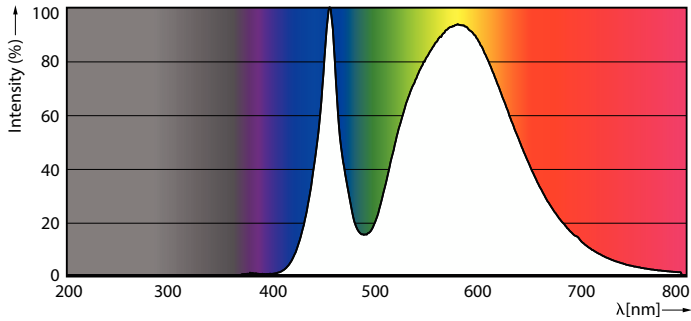

Product gegevens

Algemene informatie		LLMF bij einde nominale levensduur (nom.)	
Lampvoet	E40 [E40]		70 %
Nominale levensduur	25.000 hr	Bedrijfs- en elektrische gegevens	
Schakelcyclus	15.000	Line Frequency	50 to 60 Hz
Lighting Technology	LED	Ingangsfrequentie	50 tot 60 Hz
Meetreferentie van lichtstroom	Sphere	Energieverbruik	40 W
Eisen aan armatuurontwerp		Lampstroom (nom.)	178 mA
Kleurcode	740 [CCT of 4000K]	Overeenkomstig vermogen	100 W
Lichtstroom	7.500 lm	Opstarttijd (nom.)	0,5 s
Kleuraanduiding	Koelwit (CW)	Opwarmtijd tot 60% licht	0,5 s
Gecorreleerde kleurtemperatuur (nom)	4000 K	Vermogensfactor (fractie)	0,9
Lichtrendement (nominiaal)	187,00 lm/W	Spanning (nom.)	220-240 V
Kleurconsistentie	<6	Temperatuur	
Kleurweergave-index (CRI)	70	Omgevingstemperatuurbereik	-20 °C t/m 45 °C

Maatschets

Product	D	C
TForce Core LED road 40W 740 E40 MV	46 mm	225 mm

Fotometrische gegevens

Light Distribution Diagram - TForce Core LED road 40W 740 E40 MV

TrueForce Core LED SON-T

Fotometrische gegevens