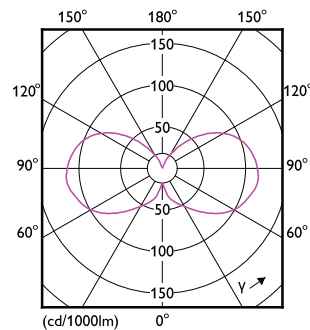

Maatschets

Product	D	C
CorePro LEDcapsule 2-25W ND G9 830	14,5 mm	48 mm

Fotometrische gegevens

© Philips Lighting B.V. 2023

Light Distribution Diagram - CorePro LEDcapsule 2-25W ND G9 830

CorePro LEDcapsule MV - G9