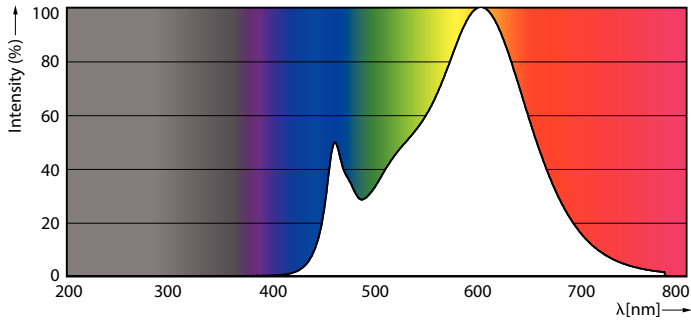

CorePro LEDcapsule MV - G9

Fotometrische gegevens

Spectral Power Distribution Colour - CorePro LEDcapsule 2-25W ND G9 830