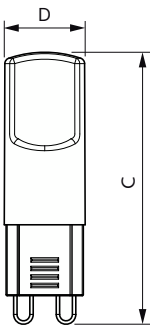

Product gegevens

Algemene informatie		Ingangsfrequentie	
Lampvoet	G9 [G9]	Ingangsfrequentie	50 tot 60 Hz
Nominale levensduur	15.000 hr	Energieverbruik	2 W
Schakelcyclus	8.000	Lampstroom (nom.)	20 mA
Lighting Technology	LED	Overeenkomstig vermogen	25 W
Meetreferentie van lichtstroom	Sphere	Opstarttijd (nom.)	0,5 s
Eisen aan armatuurontwerp		Opwarmtijd tot 60% licht	0,5 s
Kleurcode	830 [CCT of 3000K]	Vermogensfactor (fractie)	0,4
Lichtstroom	220 lm	Spanning (nom.)	220-240 V
Kleuraanduiding	Wit (WH)	Temperatuur	
Gecorreleerde kleurtemperatuur (nom)	3000 K	T-behuizing maximaal (nom.)	78 °C
Lichtrendement (nominiaal)	110,00 lm/W	Regelsystemen en dimmers	
Kleurconsistentie	<6	Dimbaar	Nee
Kleurweergave-index (CRI)	80	Mechanische eigenschappen en behuizing	
LLMF bij einde nominale levensduur (nom.)	70 %	Lampafwerking	Helder
Bedrijfs- en elektrische gegevens		Lampvorm	Capsule
Line Frequency	50 to 60 Hz		

Maatschets

Product	D	C
CorePro LEDcapsule 2-25W ND G9 830	14,5 mm	48 mm

Fotometrische gegevens

© Philips Lighting B.V. 2023

Light Distribution Diagram - CorePro LEDcapsule 2-25W ND G9 830

CorePro LEDcapsule MV - G9