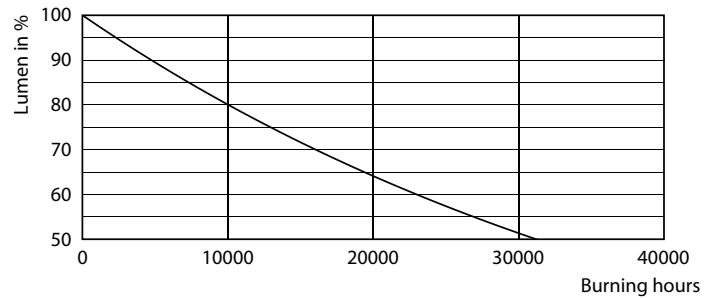

Product gegevens

Algemene informatie		Ingangsfrequentie	
Lampvoet	G9 [G9]	Ingangsfrequentie	50 tot 60 Hz
Nominale levensduur	15.000 hr	Energieverbruik	2 W
Schakelcyclus	8.000	Lampstroom (nom.)	20 mA
Lighting Technology	LED	Overeenkomstig vermogen	25 W
Meetreferentie van lichtstroom	Sphere	Opstarttijd (nom.)	0,5 s
Eisen aan armatuurontwerp		Opwarmtijd tot 60% licht	0,5 s
Kleurcode	830 [CCT of 3000K]	Vermogensfactor (fractie)	0,4
Lichtstroom	220 lm	Spanning (nom.)	220-240 V
Kleuraanduiding	Wit (WH)	Temperatuur	
Gecorreleerde kleurtemperatuur (nom)	3000 K	T-behuizing maximaal (nom.)	78 °C
Lichtrendement (nominiaal)	110,00 lm/W	Regelsystemen en dimmers	
Kleurconsistentie	<6	Dimbaar	Nee
Kleurweergave-index (CRI)	80	Mechanische eigenschappen en behuizing	
LLMF bij einde nominale levensduur (nom.)	70 %	Lampafwerking	Helder
Bedrijfs- en elektrische gegevens		Lampvorm	Capsule
Line Frequency	50 to 60 Hz		

Fotometrische gegevens

Spectral Power Distribution Colour - CorePro LEDcapsule 2-25W ND G9 830

Levensduur

Life Expectancy Diagram - CorePro LEDcapsule 2-25W ND G9 830

Lumen Maintenance Diagram - CorePro LEDcapsule 2-25W ND G9 830