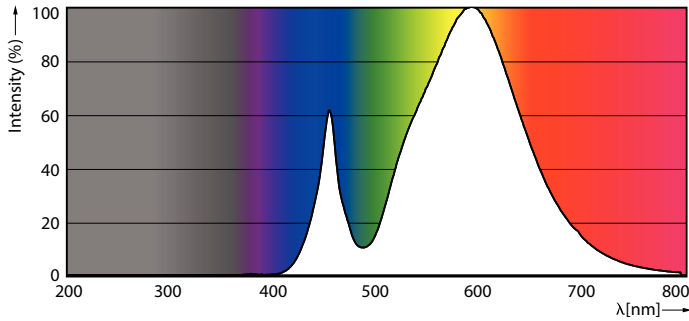

TrueForce Core LED SON-T

Fotometrische gegevens

Spectral Power Distribution Colour - TForce Core LED road 40W 730 E40 MV