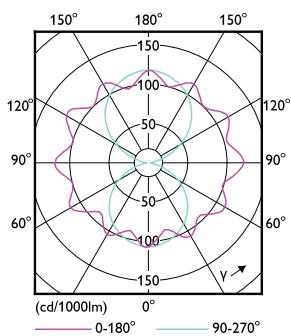

Product gegevens

| Algemene informatie | | LLMF bij einde nominale levensduur (nom.) | |
|--------------------------------------|--------------------|---|------------------|
| Lampvoet | E40 [E40] | | 70 % |
| Nominale levensduur | 25.000 hr | Bedrijfs- en elektrische gegevens | |
| Schakelcyclus | 15.000 | Line Frequency | 50 to 60 Hz |
| Lighting Technology | LED | Ingangsfrequentie | 50 tot 60 Hz |
| Meetreferentie van lichtstroom | Sphere | Energieverbruik | 40 W |
| Eisen aan armatuurontwerp | | Lampstroom (nom.) | 178 mA |
| Kleurcode | 730 [CCT of 3000K] | Overeenkomstig vermogen | 100 W |
| Lichtstroom | 7.200 lm | Opstarttijd (nom.) | 0,5 s |
| Kleuraanduiding | Wit (WH) | Opwarmtijd tot 60% licht | 0,5 s |
| Gecorreleerde kleurtemperatuur (nom) | 3000 K | Vermogensfactor (fractie) | 0,9 |
| Lichtrendement (nominiaal) | 180,00 lm/W | Spanning (nom.) | 220-240 V |
| Kleurconsistentie | <6 | Temperatuur | |
| Kleurweergave-index (CRI) | 70 | Omgevingstemperatuurbereik | -20 °C t/m 45 °C |

Maatschets

| Product | D | C |
|-------------------------------------|-------|--------|
| TForce Core LED road 40W 730 E40 MV | 46 mm | 225 mm |

Fotometrische gegevens

Light Distribution Diagram - TForce Core LED road 40W 730 E40 MV