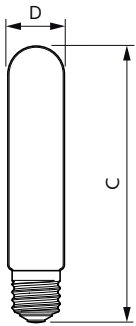

Product gegevens

| Algemene informatie | | LLMF bij einde nominale levensduur (nom.) | |
|--------------------------------------|--------------------|---|------------------|
| Lampvoet | E40 [E40] | | 70 % |
| Nominale levensduur | 25.000 hr | Bedrijfs- en elektrische gegevens | |
| Schakelcyclus | 15.000 | Line Frequency | 50 to 60 Hz |
| Lighting Technology | LED | Ingangsfrequentie | 50 tot 60 Hz |
| Meetreferentie van lichtstroom | Sphere | Energieverbruik | 40 W |
| Eisen aan armatuurontwerp | | Lampstroom (nom.) | 178 mA |
| Kleurcode | 730 [CCT of 3000K] | Overeenkomstig vermogen | 100 W |
| Lichtstroom | 7.200 lm | Opstarttijd (nom.) | 0,5 s |
| Kleuraanduiding | Wit (WH) | Opwarmtijd tot 60% licht | 0,5 s |
| Gecorreleerde kleurtemperatuur (nom) | 3000 K | Vermogensfactor (fractie) | 0,9 |
| Lichtrendement (nominiaal) | 180,00 lm/W | Spanning (nom.) | 220-240 V |
| Kleurconsistentie | <6 | Temperatuur | |
| Kleurweergave-index (CRI) | 70 | Omgevingstemperatuurbereik | -20 °C t/m 45 °C |

Maatschets

| Product | D | C |
|-------------------------------------|-------|--------|
| TForce Core LED road 40W 730 E40 MV | 46 mm | 225 mm |

Fotometrische gegevens

Light Distribution Diagram - TForce Core LED road 40W 730 E40 MV