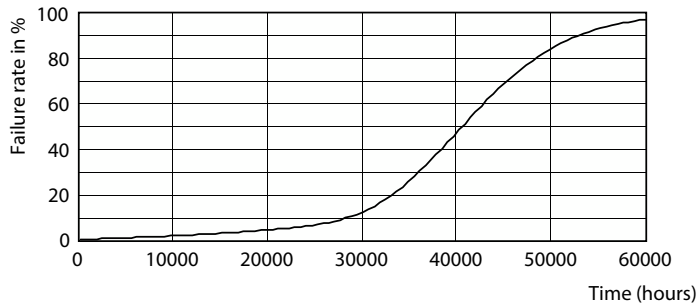

MASTER LEDspot ExpertColor LV

Fotometrische gegevens

Spectral Power Distribution Colour - MAS LED ExpertColor 6.7-35W MR16 927 36D

Levensduur

Life Expectancy Diagram - MAS LED ExpertColor 6.7-35W MR16 927 36D

Lumen Maintenance Diagram - MAS LED ExpertColor 6.7-35W MR16 927 36D