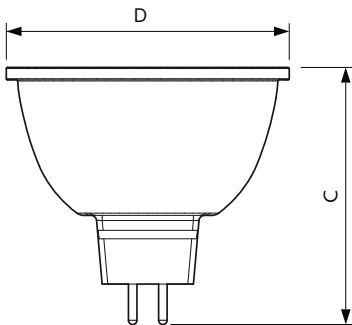

MASTER LEDspot ExpertColor LV

Regelsystemen en dimmers	
Dimbaar	Alleen met specifieke dimmers
Mechanische eigenschappen en behuizing	
Lampvorm	MR16 [2 inch/50 mm]
Goedkeuring en toepassing	
Geschikt voor accentverlichting	Ja
Energieverbruik kWh/1.000 uur	7 kWh
EPREL-registratienummer	624.210
CE-markering	Ja
EU RoHS-conform	Ja
Productgegevens	
Full EOC	871951435859100

Productnaam voor bestelling	MAS LED ExpertColor 6.7-35W MR16 927 36D
Bestelcode	35859100
Lokale code	35859100
Numerator - Aantal per pak	1
Numerator - Dozen per buitendoos	10
Materiaalnummer (12NC)	929003079402
Volledige productnaam	MASTER LED ExpertColor 6.7-35W MR16 927 36D
EAN/UPC - Case	8719514358607

Maatschets

Product	D	C
MAS LED ExpertColor 6.7-35W MR16 927 36D	50,5 mm	46 mm