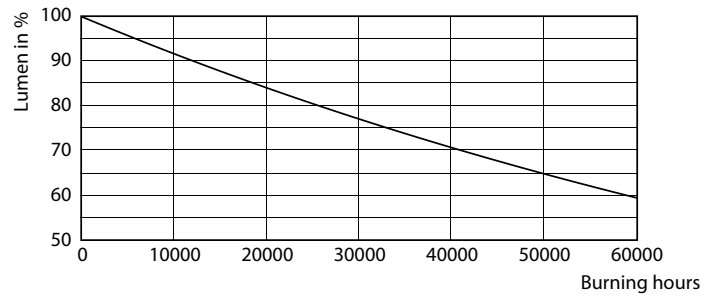

MASTER LEDspot ExpertColor LV

Fotometrische gegevens

Spectral Power Distribution Colour - MAS LED ExpertColor 6.7-35W MR16 927 36D

Levensduur

Life Expectancy Diagram - MAS LED ExpertColor 6.7-35W MR16 927 36D

Lumen Maintenance Diagram - MAS LED ExpertColor 6.7-35W MR16 927 36D