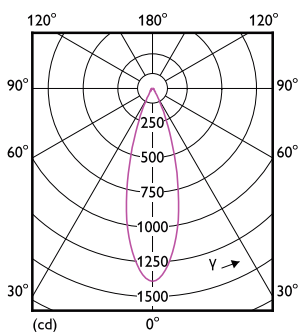

Product gegevens

Algemene informatie	
Lampvoet	GU5.3 [GU5.3]
Nominale levensduur	40.000 hr
Schakelcyclus	50.000
Lighting Technology	LED
Meetreferentie van lichtstroom	Narrow Cone

Eisen aan armatuurontwerp	
Kleurcode	927 [CCT of 2700K]
Bundelhoek (nom.)	36 graden
Lichtstroom	420 lm
Lichtsterkte (nom.)	1.300 cd
Kleuraanduiding	Warmwit (WW)
Geccorreleerde kleurtemperatuur (nom)	2700 K
Lichtrendement (nominaal)	62 lm/W
Kleurconsistentie	<3
Kleurweergave-index (CRI)	97
LLMF bij einde nominale levensduur (nom.)	70 %

Lichtstroom in conus van 90° (nom.)	420 lm
-------------------------------------	--------

Bedrijfs- en elektrische gegevens	
Line Frequency	- Hz
Ingangsfrequentie	- Hz
Energieverbruik	6,7 W
Lampstroom (nom.)	650 mA
Overeenkomstig vermogen	35 W
Opstarttijd (nom.)	0,5 s
Opwarmtijd tot 60% licht	0,5 s
Vermogensfactor (fractie)	0,7
Spanning (nom.)	ac electronic 12 V

Temperatuur	
T-behuizing maximaal (nom.)	92 °C

MASTER LEDspot ExpertColor LV

Regelsystemen en dimmers	
Dimbaar	Alleen met specifieke dimmers
Mechanische eigenschappen en behuizing	
Lampvorm	MR16 [2 inch/50 mm]
Goedkeuring en toepassing	
Geschikt voor accentverlichting	Ja
Energieverbruik kWh/1.000 uur	7 kWh
EPREL-registratienummer	624.210
CE-markering	Ja
EU RoHS-conform	Ja
Productgegevens	
Full EOC	871951435859100

Maatschets

Product	D	C
MAS LED ExpertColor 6.7-35W MR16 927 36D	50,5 mm	46 mm

Fotometrische gegevens

Light Distribution Diagram - MAS LED ExpertColor 6.7-35W MR16 927 36D

MASTER LEDspot ExpertColor LV

Fotometrische gegevens