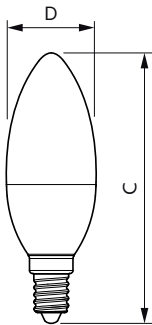

Product gegevens

Algemene informatie	
Lampvoet	E14 [E14]
Nominale levensduur	15.000 hr
Schakelcyclus	50.000
Lighting Technology	LED

Eisen aan armatuurontwerp	
Kleurcode	827 [CCT of 2700K]
Lichtstroom	250 lm
Kleuraanduiding	Warmwit (WW)
Gecorreleerde kleurtemperatuur (nom)	2700 K
Lichtrendement (nominiaal)	89,00 lm/W
Kleurconsistentie	<6
Kleurweergave-index (CRI)	80
LLMF bij einde nominale levensduur (nom.)	70 %

Temperatuur	
T-behuizing maximaal (nom.)	63 °C

CorePro LED kaars- en kogellampen - Plastic

Regelsystemen en dimmers

Dimbaar	Nee
---------	-----

Mechanische eigenschappen en behuizing

Lampafwerking	Mat
Lampvorm	B35 [B 35 mm]

Maatschets

Product	D	C
CorePro candle ND 2.8-25W E14 827 B35 FR	35 mm	106 mm

Fotometrische gegevens

Light Distribution Diagram - CorePro candle ND 2.8-25W E14 827 B35 FR

Spectral Power Distribution Colour - CorePro candle ND 2.8-25W E14 827 B35 FR