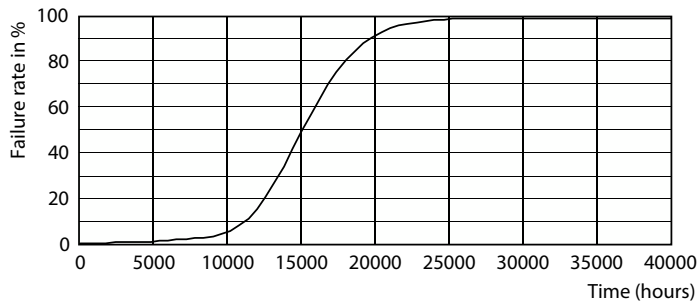

CorePro LED kaars- en kogellampen - Plastic

Fotometrische gegevens

Levensduur

Life Expectancy Diagram - CorePro candle ND 2.8-25W E14 827 B35 FR

Lumen Maintenance Diagram - CorePro candle ND 2.8-25W E14 827 B35 FR