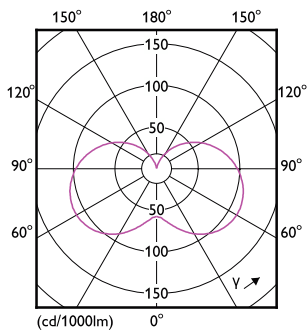

Maatschets

Product	D	C
CorePro candle ND 2.8-25W E14 827 B35 FR	35 mm	106 mm

Fotometrische gegevens

Light Distribution Diagram - CorePro candle ND 2.8-25W E14 827 B35 FR

Spectral Power Distribution Colour - CorePro candle ND 2.8-25W E14 827 B35 FR