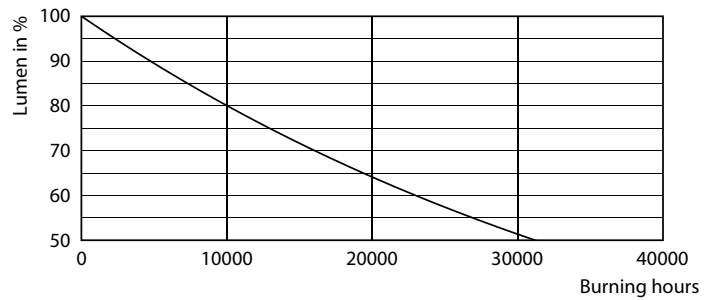

CorePro LED kaars- en kogellampen - Plastic

Fotometrische gegevens

Levensduur

Life Expectancy Diagram - CorePro candle ND 2.8-25W E14 827 B35 FR

Lumen Maintenance Diagram - CorePro candle ND 2.8-25W E14 827 B35 FR