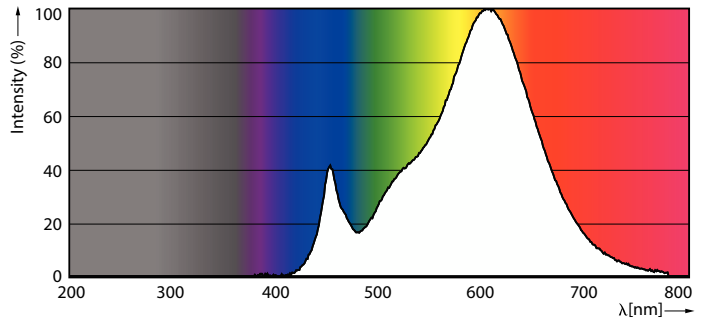

Product gegevens

Algemene informatie	
Lampvoet	E14 [E14]
Nominale levensduur	15.000 hr
Schakelcyclus	50.000
Lighting Technology	LED

Eisen aan armatuurontwerp	
Kleurcode	827 [CCT of 2700K]
Lichtstroom	250 lm
Kleuraanduiding	Warmwit (WW)
Gecorreleerde kleurtemperatuur (nom)	2700 K
Lichtrendement (nominiaal)	89,00 lm/W
Kleurconsistentie	<6
Kleurweergave-index (CRI)	80
LLMF bij einde nominale levensduur (nom.)	70 %

Maatschets

Product	D	C
CorePro candle ND 2.8-25W E14 827 B35 FR	35 mm	106 mm

Fotometrische gegevens

Light Distribution Diagram - CorePro candle ND 2.8-25W E14 827 B35 FR

Spectral Power Distribution Colour - CorePro candle ND 2.8-25W E14 827 B35 FR