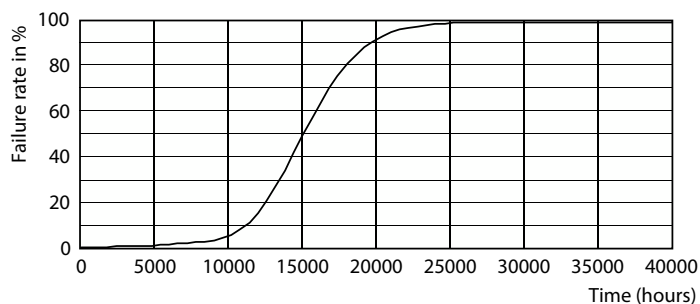

Levensduur

Life Expectancy Diagram - CorePro lustre ND 2.8-25W E14 827 P45 FR

Lumen Maintenance Diagram - CorePro lustre ND 2.8-25W E14 827 P45 FR