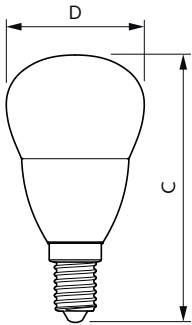

Product gegevens

Algemene informatie		LLMF bij einde nominale levensduur (nom.) 70 %	
Lampvoet	E14 [E14]	Bedrijfs- en elektrische gegevens	
Nominale levensduur	15.000 hr	Line Frequency	50 to 60 Hz
Schakelcyclus	50.000	Ingangsfrequentie	50 tot 60 Hz
Lighting Technology	LED	Energieverbruik	2,8 W
Meetreferentie van lichtstroom	Sphere	Lampstroom (nom.)	28 mA
Eisen aan armatuurontwerp		Overeenkomstig vermogen	25 W
Kleurcode	827 [CCT of 2700K]	Opstarttijd (nom.)	0,5 s
Lichtstroom	250 lm	Opwarmtijd tot 60% licht	0,5 s
Kleuraanduiding	Warmwit (WW)	Vermogensfactor (fractie)	0,41
Gecorreleerde kleurtemperatuur (nom)	2700 K	Spanning (nom.)	220-240 V
Lichtrendement (nominiaal)	89,00 lm/W	Temperatuur	
Kleurconsistentie	<6	T-behuizing maximaal (nom.)	63 °C
Kleurweergave-index (CRI)	80		

Maatschets

Product	D	C
CorePro lustre ND 2.8-25W E14 827 P45 FR	35 mm	106 mm

Fotometrische gegevens

Spectral Power Distribution Colour - CorePro lustre ND 2.8-25W E14 827 P45 FR

Light Distribution Diagram - CorePro lustre ND 2.8-25W E14 827 P45 FR