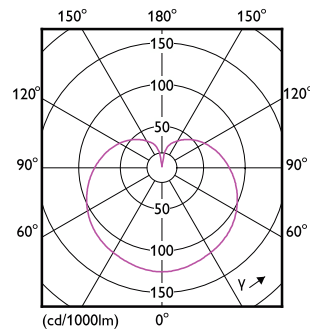

Product gegevens

Algemene informatie		LLMF bij einde nominale levensduur (nom.) 70 %	
Lampvoet	E14 [E14]	Bedrijfs- en elektrische gegevens	
Nominale levensduur	15.000 hr	Line Frequency	50 to 60 Hz
Schakelcyclus	50.000	Ingangsfrequentie	50 tot 60 Hz
Lighting Technology	LED	Energieverbruik	2,8 W
Meetreferentie van lichtstroom	Sphere	Lampstroom (nom.)	28 mA
Eisen aan armatuurontwerp		Overeenkomstig vermogen	25 W
Kleurcode	827 [CCT of 2700K]	Opstarttijd (nom.)	0,5 s
Lichtstroom	250 lm	Opwarmtijd tot 60% licht	0,5 s
Kleuraanduiding	Warmwit (WW)	Vermogensfactor (fractie)	0,41
Gecorreleerde kleurtemperatuur (nom)	2700 K	Spanning (nom.)	220-240 V
Lichtrendement (nominiaal)	89,00 lm/W	Temperatuur	
Kleurconsistentie	<6	T-behuizing maximaal (nom.)	63 °C
Kleurweergave-index (CRI)	80		

Maatschets

Product	D	C
CorePro lustre ND 2.8-25W E14 827 P45 FR	35 mm	106 mm

Fotometrische gegevens

Spectral Power Distribution Colour - CorePro lustre ND 2.8-25W E14 827 P45 FR

Light Distribution Diagram - CorePro lustre ND 2.8-25W E14 827 P45 FR