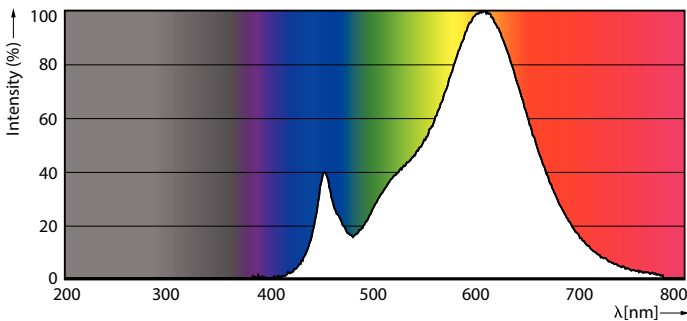

Fotometrische gegevens

Spectral Power Distribution Colour - CorePro lustre ND 2.8-25W E14 827 P45 FR