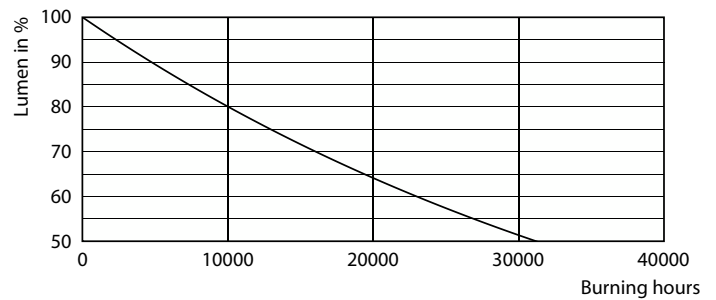

Product gegevens

Algemene informatie	
Lampvoet	E14 [E14]
Nominale levensduur	15.000 hr
Schakelcyclus	50.000
Lighting Technology	LED

Eisen aan armatuurontwerp	
Kleurcode	827 [CCT of 2700K]
Lichtstroom	470 lm
Kleuraanduiding	Warmwit (WW)
Gecorreleerde kleurtemperatuur (nom)	2700 K
Lichtrendement (nominiaal)	94,00 lm/W
Kleurconsistentie	<6
Kleurweergave-index (CRI)	80
LLMF bij einde nominale levensduur (nom.)	70 %

Fotometrische gegevens

Light Distribution Diagram - CorePro candle ND 5-40W E14 827 B35 FR

Levensduur

Life Expectancy Diagram - CorePro candle ND 5-40W E14 827 B35 FR

Lumen Maintenance Diagram - CorePro candle ND 5-40W E14 827 B35 FR