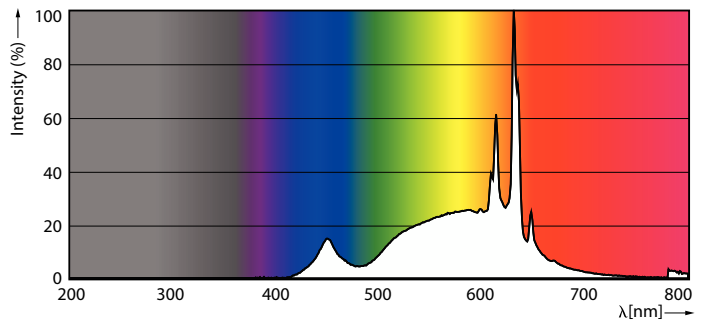

Product gegevens

Algemene informatie	
Lampvoet	E14 [E14]
Nominale levensduur	15.000 hr
Schakelcyclus	50.000
Lighting Technology	LED

Eisen aan armatuurontwerp	
Kleurcode	827 [CCT of 2700K]
Lichtstroom	470 lm
Kleuraanduiding	Warmwit (WW)
Gecorreleerde kleurtemperatuur (nom)	2700 K
Lichtrendement (nominiaal)	94,00 lm/W
Kleurconsistentie	<6
Kleurweergave-index (CRI)	80
LLMF bij einde nominale levensduur (nom.)	70 %

Goedkeuring en toepassing

Energieverbruik kWh/1.000 uur	5 kWh
EPREL-registratienummer	453.199
CE-markering	Ja
EU RoHS-conform	Ja

Productgegevens

Full EOC	871951431250000
Productnaam voor bestelling	CorePro candle ND 5-40W E14 827 B35 FR
Bestelcode	31250000
Lokale code	31250000
Numerator - Aantal per pak	1
Numerator - Dozen per buitendoos	10
Materiaalnummer (12NC)	929002968402
Volledige productnaam	CorePro LEDcandle ND 5-40W E14 827 B35 FR
EAN/UPC - Case	8719514312517

Maatschets

Product	D	C
CorePro candle ND 5-40W E14 827 B35 FR	45 mm	87 mm

Fotometrische gegevens

Spectral Power Distribution Colour - CorePro candle ND 5-40W E14 827 B35 FR

CorePro LED kaars- en kogellampen - Plastic