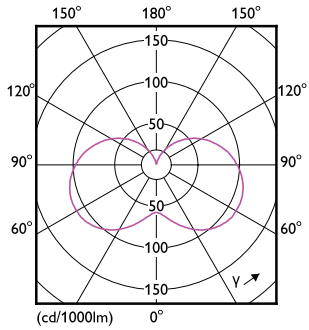

Maatschets

Product	D	C
CorePro candle ND 5-40W E14 827 B35 FR	45 mm	87 mm

Fotometrische gegevens

Spectral Power Distribution Colour - CorePro candle ND 5-40W E14 827 B35 FR

CorePro LED kaars- en kogellampen - Plastic

Fotometrische gegevens

Light Distribution Diagram - CorePro candle ND 5-40W E14 827 B35 FR

Levensduur

Life Expectancy Diagram - CorePro candle ND 5-40W E14 827 B35 FR

Lumen Maintenance Diagram - CorePro candle ND 5-40W E14 827 B35 FR