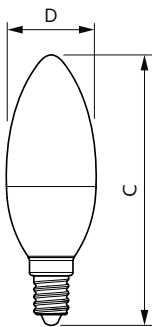

Product gegevens

Algemene informatie	
Lampvoet	E14 [E14]
Nominale levensduur	15.000 hr
Schakelcyclus	50.000
Lighting Technology	LED

Eisen aan armatuurontwerp	
Kleurcode	827 [CCT of 2700K]
Lichtstroom	470 lm
Kleuraanduiding	Warmwit (WW)
Gecorreleerde kleurtemperatuur (nom)	2700 K
Lichtrendement (nominiaal)	94,00 lm/W
Kleurconsistentie	<6
Kleurweergave-index (CRI)	80
LLMF bij einde nominale levensduur (nom.)	70 %

Temperatuur	
T-behuizing maximaal (nom.)	81 °C

CorePro LED kaars- en kogellampen - Plastic

Regelsystemen en dimmers

Dimbaar	Nee
---------	-----

Mechanische eigenschappen en behuizing

Lampafwerking	Mat
Lampvorm	B35 [B 35 mm]

Maatschets

Product	D	C
CorePro candle ND 5-40W E14 827 B35 FR	45 mm	87 mm

Fotometrische gegevens

Spectral Power Distribution Colour - CorePro candle ND 5-40W E14 827 B35 FR

CorePro LED kaars- en kogellampen - Plastic