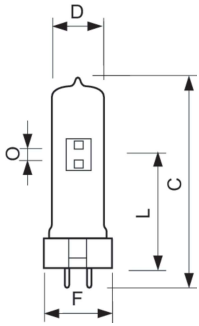

Bedrijfs- en elektrische gegevens

Energieverbruik	575 W
Lampstroom (nom.)	7,6 A

Regelsystemen en dimmers	
Dimbaar	Nee

Productgegevens	
Full EOC	872790091755000
Productnaam voor bestelling	MSD 575 1CT/16
Bestelcode	91755000
Lokale code	MSD575
Numerator - Aantal per pak	1
Numerator - Dozen per buitendoos	16
Materiaalnummer (12NC)	928098805114
Volledige productnaam	MSD 575 1CT/16
EAN/UPC - Case	8727900917567

Architectural MSD

Maatschets

Product	D (max)	O	L (min)	L (max)	L	C (max)	F (max)	F	F (min)
MSD 575	30 mm	8,0	64 mm	66 mm	65	125 mm	36 mm	35	34 mm
1CT/16		mm			mm			mm	

Fotometrische gegevens

Spectral Power Distribution Colour - MSD 575 1CT/16