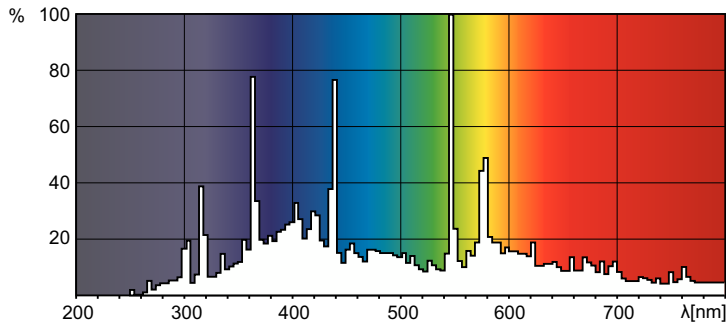

Product gegevens

Algemene informatie	
Lampvoet	GX9.5 [GX9.5]
Gebruiksstand	UNIVERSEEL [Elke of universeel (U)]

Eisen aan armatuurontwerp

Kleurcode	- [Not Specified]
Lichtstroom	43.000 lm
Kleurkwaliteit, coördinaat X (nominaal)	323
Kleurkwaliteit, coördinaat Y (nominaal)	317
Gecorreleerde kleurtemperatuur (nom)	6000 K
Lichtrendement (nom.) (min.)	68 lm/W
Lichtrendement (nominaal)	75 lm/W
Kleurweergave-index (CRI)	72

Bedrijfs- en elektrische gegevens

Energieverbruik	575 W
Lampstroom (nom.)	7,6 A

Regelsystemen en dimmers	
Dimbaar	Nee

Productgegevens	
Full EOC	872790091755000
Productnaam voor bestelling	MSD 575 1CT/16
Bestelcode	91755000
Lokale code	MSD575
Numerator - Aantal per pak	1
Numerator - Dozen per buitendoos	16
Materiaalnummer (12NC)	928098805114
Volledige productnaam	MSD 575 1CT/16
EAN/UPC - Case	8727900917567

Architectural MSD

Maatschets

Product	D (max)	O	L (min)	L (max)	L	C (max)	F (max)	F	F (min)
MSD 575	30 mm	8,0	64 mm	66 mm	65	125 mm	36 mm	35	34 mm
1CT/16		mm			mm			mm	

Fotometrische gegevens

Spectral Power Distribution Colour - MSD 575 1CT/16