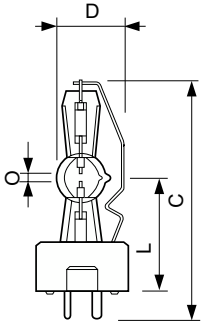

### Product gegevens

Algemene informatie	
Lampvoet	GY9.5 [GY9.5]
Gebruiksstand	UNIVERSEEL [Elke of universeel (U)]
Eisen aan armatuurontwerp	
Kleurcode	- [Not Specified]
Lichtstroom	55.000 lm
Kleurkwaliteit, coördinaat X (nominaal)	333
Kleurkwaliteit, coördinaat Y (nominaal)	342
Gecorrleerde kleurtemperatuur (nom)	5600 K
Lichtrendement (nominaal)	79 lm/W

### Maatschets

Product	D (max)	O	L (min)	L (max)	L	C (max)
MSR 700 SA 1CT/4	25 mm	4,0 mm	38 mm	40 mm	39 mm	83 mm