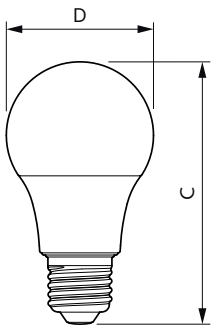

CorePro LEDbulb - Plastic

Lampmateriaal	Kunststof
Lampvorm	A60 [A 60 mm]
Goedkeuring en toepassing	
Energieverbruik kWh/1.000 uur	5 kWh
EPREL-registratienummer	1.137.333
Productgegevens	
Full EOC	872016916895400
Productnaam voor bestelling	CorePro LEDbulb ND 4.9-40W A60 E27 827

Bestelcode	16895400
Lokale code	8720169168954
Numerator - Aantal per pak	1
Numerator - Dozen per buitendoos	10
Materiaalnummer (12NC)	929003540208
Nettogewicht	0,030 kg
Volledige productnaam	CorePro LEDbulb ND 4.9-40W A60 E27 827
EAN/UPC - Case	8720169168961

Maatschets

Product	D	C
CorePro LEDbulb ND 4.9-40W A60 E27 827	60 mm	107 mm