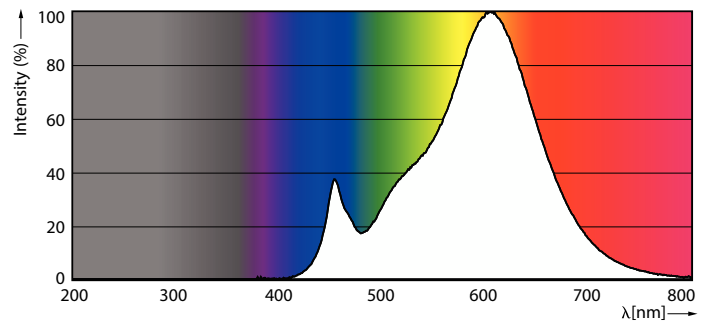

Fotometrische gegevens

Spectral Power Distribution Colour - CorePro LEDbulb ND 4.9-40W A60 E27 827