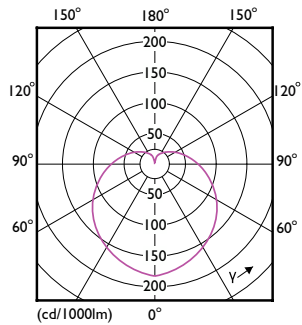

CorePro LEDbulb - Plastic

Fotometrische gegevens

Light Distribution Diagram - CorePro LEDbulb ND 4.9-40W A60 E27 827