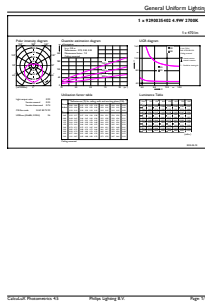

Fotometrische gegevens

Spectral Power Distribution Colour - CorePro LEDbulb ND 4.9-40W A60 E27 827