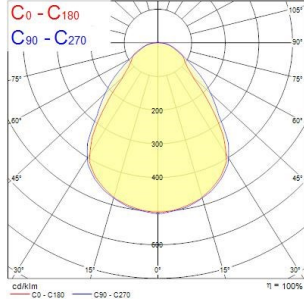

PHOTOMETRY

START Panel IP40 UGR19 600x600

START Panel UGR19 600x600 4000Lm 840 SSA02
0042389

0.5	0.92	E07	8177
	0.62	E(C90)	42.9° 1886
	0.62	E(C0)	39.4° 1884
1.0	1.63	E07	2044
	1.64	E(C90)	42.9° 844
	1.64	E(C0)	39.4° 874
1.5	2.75	E07	909
	2.46	E(C90)	42.9° 384
	2.46	E(C0)	39.4° 270
2.0	3.67	E07	611
	3.29	E(C90)	42.9° 302
	3.29	E(C0)	39.4° 158
2.5	4.98	E07	327
	4.11	E(C90)	42.9° 96
	4.11	E(C0)	39.4° 78
3.0	5.90	E07	227
	4.93	E(C90)	42.9° 66
	4.93	E(C0)	39.4° 51

Distance [m] Core diameter [m] Illuminance [lx]

— C0 - C180 (Half beam angle: 78.0°)
— C90 - C270 (Half beam angle: 85.0°)

TECHNICAL DRAWINGS