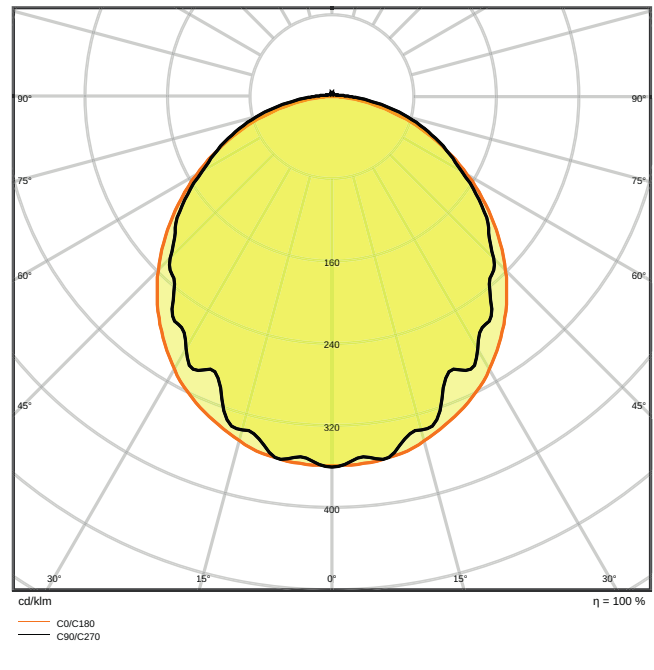

Productkenmerken

- Hoge lichtopbrengst: tot 139 lm/W
- IP-klasse: IP65
- Lichtstraalhoek: 110°
- Doorvoerbedrading 5x2,5mm² reeds geïnstalleerd
- Behuizing van polycarbonaat

TECHNISCHE GEGEVENS

ELEKTRISCHE GEGEVENS

LDC typ cone

LDC typ polar

AFMETINGEN & GEWICHT

Lengte	1200.00 mm
Breedte	82,00 mm
Hoogte	68,00 mm
Product gewicht	1613,00 g

MATERIALEN & KLEUREN

Kleur van het product	Grijs
Kleur behuizing	Grijs
Body materiaal	Polycarbonate (PC)
Materiaal afdekking	Polycarbonate (PC)
Materiaal van lichtuitstralend oppervlak	Polycarbonaat
Glow Wire Test volgens IEC 60695-2-12	850 °C
Kwikgehalte	0.0 mg