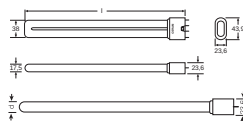

TECHNISCHE GEGEVENS

ELEKTRISCHE GEGEVENS

Nominale vermogen	55 W
Nominaal vermogen	55.00 W
Nominale spanning	101 V
Nominale stroom	0,55 A

Fotometrische gegevens

Lichtstroom	4320 lm
Lichtstroom efficiëntie	79 lm/W
Lichtkleur	830
Kleurtemperatuur	3000 K
Kleurweergave-index Ra	≥80
Lichtstroom (LLMF) bij 2.000 h	0.94
Lichtstroom (LLMF) bij 4.000 h	0.90
Lichtstroom (LLMF) bij 6.000 h	0.88
Lichtstroom (LLMF) bij 8.000 h	0.85
Lichtstroom (LLMF) bij 12.000 h	0.84
Lichtstroom (LLMF) bij 16.000 h	0.81
Lichtstroom (LLMF) bij 20.000 h	0.80

AFMETINGEN & GEWICHT

Totale lengte	538.00 mm
Lengte met lampvoet, doch zonder pennen	532 mm
Diameter	17,5 mm
Buisdiameter	17,5 mm
Product gewicht	120,5 g

TEMPERATUREN & BEDRIJFSOMSTANDIGHEDEN

Omgevingstemperatuur bereik	-5...+40 °C
-----------------------------	-------------