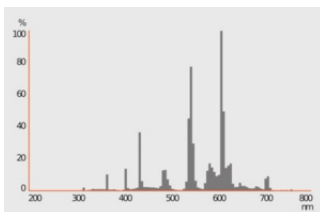

TECHNISCHE GEGEVENS

ELEKTRISCHE GEGEVENS

Nominale vermogen	55 W
Nominaal vermogen	55.00 W
Nominale spanning	101 V
Nominale stroom	0,55 A

Fotometrische gegevens

Lichtstroom	4320 lm
Lichtstroom efficiëntie	79 lm/W
Lichtkleur	830
Kleurtemperatuur	3000 K
Kleurweergave-index Ra	≥80
Lichtstroom (LLMF) bij 2.000 h	0.94
Lichtstroom (LLMF) bij 4.000 h	0.90
Lichtstroom (LLMF) bij 6.000 h	0.88
Lichtstroom (LLMF) bij 8.000 h	0.85
Lichtstroom (LLMF) bij 12.000 h	0.84
Lichtstroom (LLMF) bij 16.000 h	0.81
Lichtstroom (LLMF) bij 20.000 h	0.80