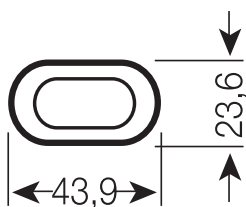

TECHNISCHE GEGEVENS

ELEKTRISCHE GEGEVENS

Nominale vermogen	55 W
Nominaal vermogen	55.00 W
Nominale spanning	101 V
Nominale stroom	0,55 A

Fotometrische gegevens

Lichtstroom	4320 lm
Lichtstroom efficiëntie	79 lm/W
Lichtkleur	830
Kleurtemperatuur	3000 K
Kleurweergave-index Ra	≥80
Lichtstroom (LLMF) bij 2.000 h	0.94
Lichtstroom (LLMF) bij 4.000 h	0.90
Lichtstroom (LLMF) bij 6.000 h	0.88
Lichtstroom (LLMF) bij 8.000 h	0.85
Lichtstroom (LLMF) bij 12.000 h	0.84
Lichtstroom (LLMF) bij 16.000 h	0.81
Lichtstroom (LLMF) bij 20.000 h	0.80

AFMETINGEN & GEWICHT

Totale lengte	538.00 mm
Lengte met lampvoet, doch zonder pennen	532 mm
Diameter	17,5 mm
Buisdiameter	17,5 mm
Product gewicht	120,5 g

TEMPERATUREN & BEDRIJFSOMSTANDIGHEDEN

Omgevingstemperatuur bereik	-5...+40 °C
-----------------------------	-------------

Landspecifieke categoriseringen

Internationaal lampcoderingssysteem	FSDH-55/830-/P/-2G11-43,9/533
Bestelreferentie	DULUX L 55W/830

Data verordening energielabelling acc EU 2019/2015

Gebruikte verlichtingstechnologie	CFLNI
Niet-directioneel of directioneel	NDLS
Netspanning of geen netspanning	NMLS
Voet van de lichtbron (of andere elektrische interface)	2G11
Slimme lichtbron (CLS)	No
Lichtbron met instelbare lichtkleur	No
Omhulsel	Nee
Lichtbron met hoge luminantie	No
Anti-verblindingsafscherming	No
Overeenkomstige kleurtemperatuur	SINGLE_VALUE
Opgave overeenkomstig vermogen	Nee
Lengte	538.00 mm
Hoogte (incl. cylin. armaturen)	17,5 mm
Breedte (incl. ronde armaturen)	17,5 mm
X_kleurcoördinaten chromaticiteitsdiagram	0,440
Y_kleurcoördinaten chromaticiteitsdiagram	0,403
Overeenkomstige uitstralingshoek	SPHERE_360
EPREL ID	546517
Model number	AC34291

Productcode	Verpakkingseenheid (stuks per verpakking)	Afmetingen (lengte x breedte x hoogte)	Brutogewicht	Volume
4050300298917	Vouwdoos 1	565 mm x 26 mm x 46 mm	179.33 g	0.68 dm ³
4050300298924	Verzenddoos 10	572 mm x 136 mm x 109 mm	1770.63 g	8.48 dm ³