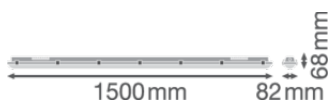

## Fotometrische gegevens

Lichtstroom	6400 lm
Lichtstroom efficiëntie	139 lm/W
Kleurtemperatuur	6500 K
Lichtkleur	Koel daglicht
Kleurweergave-index Ra	> 80
Standaardafwijking van kleurproeven	4 sdc <sub>m</sub>
Lichtsterkte	-
Flikkervrij	Ja
Flikkerwaarde Pst LM	-
Stroboscoopeffect waarde SVM	-
Fotobiologische veiligheidsgroep EN62778	RG0
Stralingshoek	110 °

### AFMETINGEN & GEWICHT

Lengte	1500.00 mm
Breedte	82,00 mm
Hoogte	68,00 mm
Product gewicht	1690,00 g