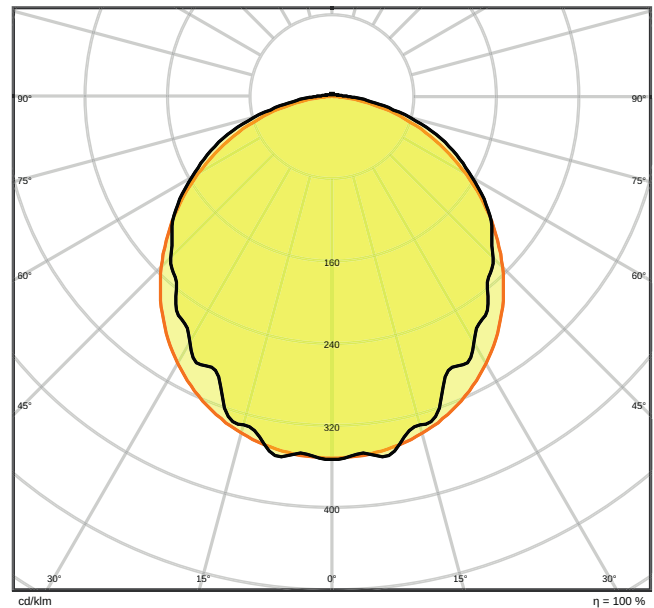

LDC typ polar

AFMETINGEN & GEWICHT

Lengte	1500.00 mm
Breedte	82,00 mm
Hoogte	68,00 mm
Product gewicht	1690,00 g

MATERIALEN & KLEUREN

Kleur van het product	Grijs
Kleur behuizing	Grijs
Body materiaal	Polycarbonate (PC)
Materiaal afdekking	Polycarbonate (PC)