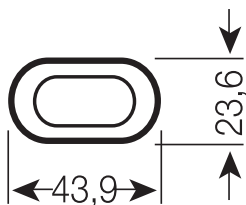

## AFMETINGEN &amp; GEWICHT

Totale lengte	538.00 mm
Lengte met lampvoet, doch zonder pennen	532 mm
Diameter	17,5 mm
Buisdiameter	17,5 mm
Product gewicht	120,5 g