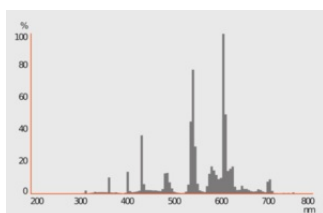

## Fotometrische gegevens

Lichtstroom	4320 lm
Lichtstroom efficiëntie	79 lm/W
Lichtkleur	830
Kleurtemperatuur	3000 K
Kleurweergave-index Ra	≥80
Lichtstroom (LLMF) bij 2.000 h	0.94
Lichtstroom (LLMF) bij 4.000 h	0.90
Lichtstroom (LLMF) bij 6.000 h	0.88
Lichtstroom (LLMF) bij 8.000 h	0.85
Lichtstroom (LLMF) bij 12.000 h	0.84
Lichtstroom (LLMF) bij 16.000 h	0.81
Lichtstroom (LLMF) bij 20.000 h	0.80