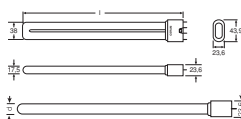

## AFMETINGEN &amp; GEWICHT

Totale lengte	538.00 mm
Lengte met lampvoet, doch zonder pennen	532 mm
Diameter	17,5 mm
Buisdiameter	17,5 mm
Product gewicht	120,5 g