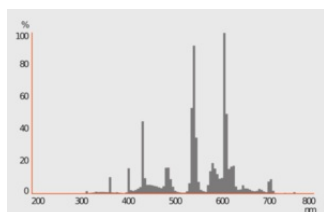

FICHE PRODUIT

CFL SQUARE 28 W/835 GR10Q

OSRAM CFL SQUARE® 4 pins | Lampes fluocompactes à alimentation séparée, GR10q 4 broches, pour alimentation électronique & conventionnelle

Zones d'application

- Appliques murales et plafonniers fins
- Bâtiments publics, zones de réception, bureaux, couloirs, etc.
- Commerces
- Supermarchés et grands magasins
- Hôtels, restaurants

Avantages du produit

- Une forme carrée fournit une distribution uniforme de la lumière
- Pas d'ombre aux deux extrémités et pas de taches sombres
- Extra-plat

Caractéristiques du produit

- Lampe courte et compacte, dotée d'un culot à broches, avec tube double
- Culot GR10q à quatre broches
- Index de rendu des couleurs

Flux lumineux	1900 lm
Efficacité lumineuse	65 lm/W
Flux lumineux à 35 °C	Non pertinent
Teinte de couleur (désignation)	LUMILUX Blanc
Temp. de couleur	3500 K
Ra Indice de rendu des couleurs	≥80
Teinte de couleur	835
Maintien flux lumineux à 2 000 h	0.90
Maintien flux lumineux à 4 000 h	0.88
Maintien flux lumineux à 6 000 h	0.85
Maintien flux lumineux à 8 000 h	0.82
Maintien flux lumineux à 12 000 h	0.78