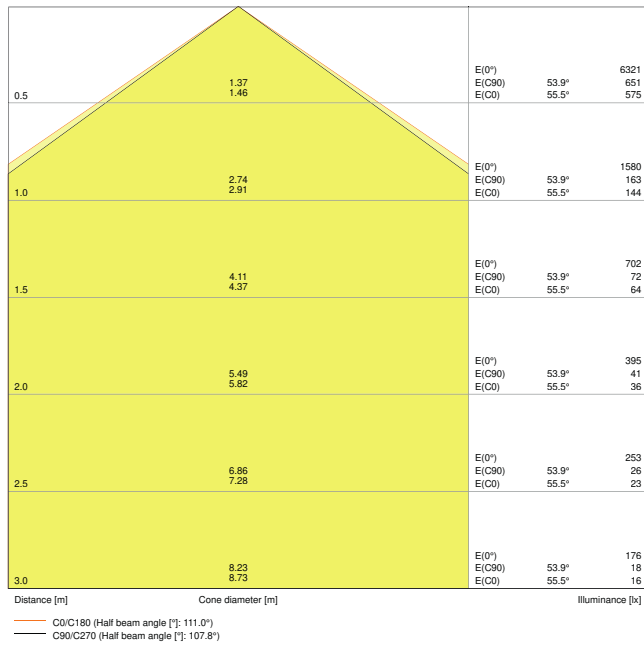

LDC typ cone