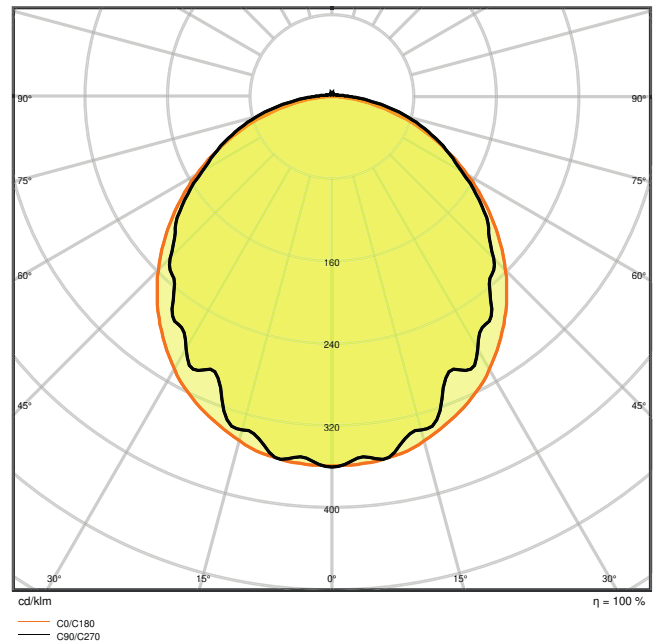

LDC typ polar

AFMETINGEN & GEWICHT

Lengte	1200.00 mm
Breedte	82.00 mm
Hoogte	68.00 mm
Product gewicht	1613,00 g

MATERIALEN & KLEUREN

Kleur van het product	Grijs
Kleur behuizing	Grijs
Body materiaal	Polycarbonate (PC)
Materiaal afdekking	Polycarbonate (PC)
Materiaal van lichtuitstralend oppervlak	Polycarbonaat
Glow Wire Test volgens IEC 60695-2-12	850 °C
Kwikgehalte	0.0 mg

TOEPASSING & MONTAGE

Omgevingstemperatuur bereik	-25...+40 °C