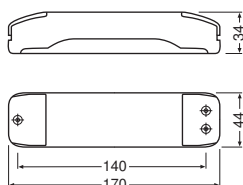

### AFMETINGEN & GEWICHT

Lengte	170.00 mm
Montage gat afstand, lengte	140,0 mm
Breedte	44.00 mm
Breedte (incl. ronde armaturen)	44.00 mm
Hoogte	34.00 mm
Hoogte (incl. cylin. armaturen)	34.00 mm
Striplengte primair	8 mm
Booglengte	8 mm
Product gewicht	160,00 g