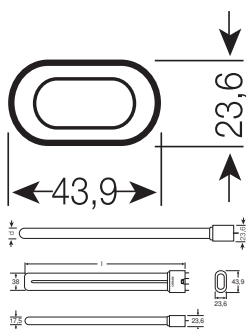

## AFMETINGEN &amp; GEWICHT

Totale lengte	538.00 mm
Lengte met lampvoet, doch zonder pennen	532 mm
Diameter	17,5 mm
Buisdiameter	17,5 mm
Product gewicht	120,5 g