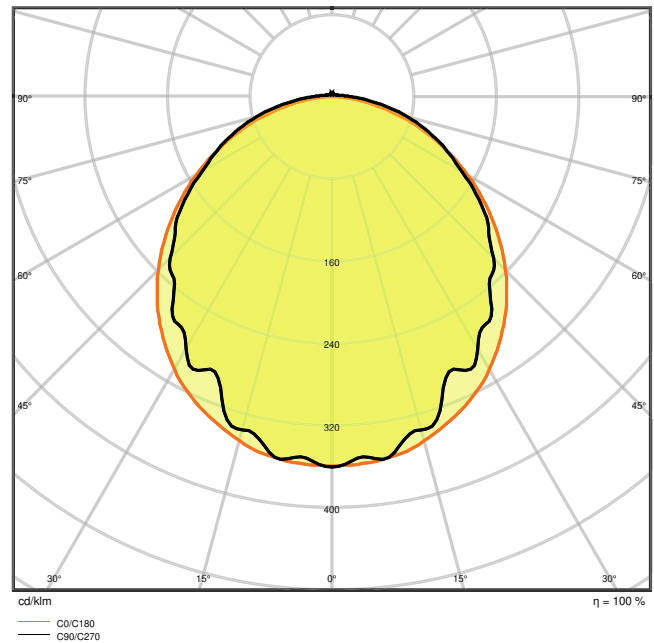

Productkenmerken

- Hoge lichtopbrengst: tot 139 lm/W
- IP-klasse: IP65
- Lichtstraalhoek: 110°
- Doorvoerbedrading 5x2,5mm² reeds geïnstalleerd
- Behuizing van polycarbonaat

TECHNISCHE GEGEVENS

ELEKTRISCHE GEGEVENS

LDC typ cone

LDC typ polar

AFMETINGEN & GEWICHT

Lengte	1200.00 mm
Breedte	82.00 mm
Hoogte	68.00 mm
Product gewicht	1613,00 g

MATERIALEN & KLEUREN

Kleur van het product	Grijs
Kleur behuizing	Grijs
Body materiaal	Polycarbonate (PC)
Materiaal afdekking	Polycarbonate (PC)
Materiaal van lichtuitstralend oppervlak	Polycarbonaat
Glow Wire Test volgens IEC 60695-2-12	850 °C
Kwikgehalte	0.0 mg