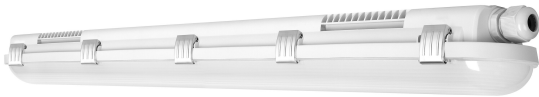

PRODUCTINFORMATIEBLAD

DP 5TH 1200 32W 840 IP65 GY

DAMP PROOF 5x THROUGHWIRING | Vochtbestendige armaturen, klassieke vorm met doorvoerbedrading van 5x2,5 mm²

Toepassingsgebieden

- Ideaal voor industriële- en opslagfaciliteiten
- Autoparkeerplaatsen en onderdoorgangen
- Garages
- Werkplaatsen, assemblagelijnen

Productkenmerken

- Hoge lichtopbrengst: tot 139 lm/W
- IP-klasse: IP65
- Lichtstraalhoek: 110°
- Doorvoerbedrading 5x2,5mm² reeds geïnstalleerd
- Behuizing van polycarbonaat

TECHNISCHE GEGEVENS

ELEKTRISCHE GEGEVENS

TOEPASSING & MONTAGE

Omgevingstemperatuur bereik	-25...+40 °C
-----------------------------	--------------

Opslagtemperatuur	-25...+80 °C
Type aansluiting	Schroefloze terminal, 5-polig
Type bescherming	IP65
Beschermklasse IK (Schok bestendi [PIM]	IK08
Dimbaar	Nee
Montagetype	Pendel/opbouw
Montagelocatie	Plafond / Muur
Toepassingsomgeving	Indoor
Vervangbare LED module	Niet vervangbaar
Met lichtbron	Ja