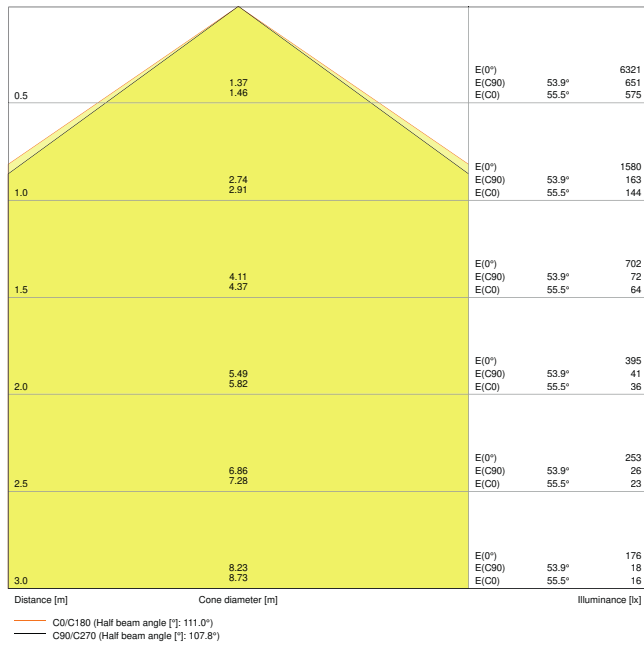

Productkenmerken

- Hoge lichtopbrengst: tot 139 lm/W
- IP-klasse: IP65
- Lichtstraalhoek: 110°
- Doorvoerbedrading 5x2,5mm² reeds geïnstalleerd
- Behuizing van polycarbonaat

TECHNISCHE GEGEVENS

ELEKTRISCHE GEGEVENS

LDC typ cone

LDC typ polar

AFMETINGEN & GEWICHT

Lengte	1200.00 mm
Breedte	82.00 mm
Hoogte	68.00 mm
Product gewicht	1613,00 g

MATERIALEN & KLEUREN

Kleur van het product	Grijs
Kleur behuizing	Grijs
Body materiaal	Polycarbonate (PC)
Materiaal afdekking	Polycarbonate (PC)
Materiaal van lichtuitstralend oppervlak	Polycarbonaat
Glow Wire Test volgens IEC 60695-2-12	850 °C
Kwikgehalte	0.0 mg