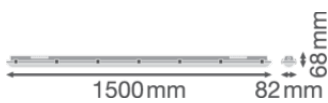

Productkenmerken

- Hoge lichtopbrengst: tot 139 lm/W
- Lichtstraalhoek: 110°

TECHNISCHE GEGEVENS

ELEKTRISCHE GEGEVENS

Nominale vermogen	46,00 W
Nominale spanning	220...240 V
Netfrequentie	50...60 Hz
Nominale stroom	340,000 mA
Inschakelstroom	12.7 A
Inschakelstroomtijd T_{h50}	220 μ s
Max. armaturen op stroomonderbreke B16 A	26
Max. armaturen op stroomonderbreke C10 A	23
Max. armaturen op stroomonderbreke C16 A	38
Arbeidsfactor λ	> 0,90
Totale harmonische vervorming	< 20 %
Veiligheidsklasse	I
Bedrijfsmodus	Integrated LED driver

Fotometrische gegevens

Lichtstroom	6400 lm
Lichtstroom efficiëntie	139 lm/W
Kleurtemperatuur	6500 K
Lichtkleur	Koel daglicht
Kleurweergave-index Ra	> 80
Standaardafwijking van kleurproeven	4 sdc _m
Flikkervrij	Ja
Flikkerwaarde Pst LM	≤ 1
Stroboscoopeffect waarde SVM	≤ 0.4
Fotobiologische veiligheidsgroep EN62778	RG0
Stralingshoek	110 °

LDC typ cone

LDC typ polar

AFMETINGEN & GEWICHT

Lengte	1500.00 mm
Breedte	82.00 mm
Hoogte	68.00 mm
Product gewicht	1690,00 g

MATERIALEN & KLEUREN

Kleur van het product	Grijs
Kleur behuizing	Grijs
Body materiaal	Polycarbonate (PC)
Materiaal afdekking	Polycarbonate (PC)