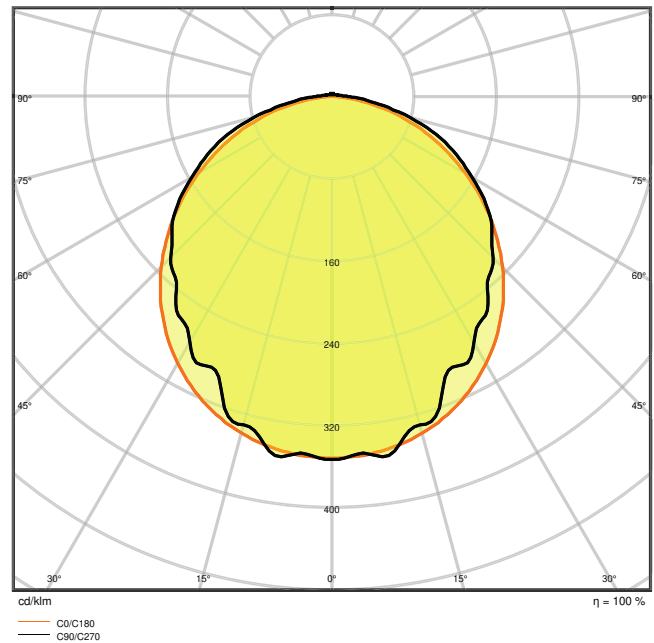

Productkenmerken

- Hoge lichtopbrengst: tot 139 lm/W
- Lichtstraalhoek: 110°

TECHNISCHE GEGEVENS

ELEKTRISCHE GEGEVENS

Nominale vermogen	46,00 W
Nominale spanning	220...240 V
Netfrequentie	50...60 Hz
Nominale stroom	340,000 mA
Inschakelstroom	12.7 A
Inschakelstroomtijd T_{h50}	220 μ s
Max. armaturen op stroomonderbreke B16 A	26
Max. armaturen op stroomonderbreke C10 A	23
Max. armaturen op stroomonderbreke C16 A	38
Arbeidsfactor λ	> 0,90
Totale harmonische vervorming	< 20 %
Veiligheidsklasse	I
Bedrijfsmodus	Integrated LED driver

Fotometrische gegevens

Lichtstroom	6400 lm
Lichtstroom efficiëntie	139 lm/W
Kleurtemperatuur	6500 K
Lichtkleur	Koel daglicht
Kleurweergave-index Ra	> 80
Standaardafwijking van kleurproeven	4 sdc _m
Flikkervrij	Ja
Flikkerwaarde Pst LM	≤ 1
Stroboscoopeffect waarde SVM	≤ 0.4
Fotobiologische veiligheidsgroep EN62778	RG0
Stralingshoek	110 °

LDC typ cone

LDC typ polar

AFMETINGEN & GEWICHT

Lengte	1500.00 mm
Breedte	82.00 mm
Hoogte	68.00 mm
Product gewicht	1690,00 g

MATERIALEN & KLEUREN

Kleur van het product	Grijs
Kleur behuizing	Grijs
Body materiaal	Polycarbonate (PC)
Materiaal afdekking	Polycarbonate (PC)