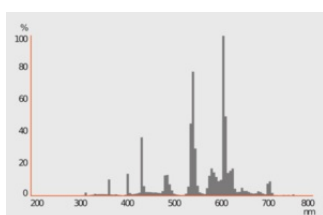

TECHNISCHE GEGEVENS

ELEKTRISCHE GEGEVENS

Nominale vermogen	55 W
Nominaal vermogen	55.00 W
Nominale spanning	101 V
Nominale stroom	0,55 A

Fotometrische gegevens

Lichtstroom	4320 lm
Lichtstroom efficiëntie	79 lm/W
Lichtkleur	830
Kleurtemperatuur	3000 K
Kleurweergave-index Ra	≥80
Lichtstroom (LLMF) bij 2.000 h	0.94
Lichtstroom (LLMF) bij 4.000 h	0.90
Lichtstroom (LLMF) bij 6.000 h	0.88
Lichtstroom (LLMF) bij 8.000 h	0.85
Lichtstroom (LLMF) bij 12.000 h	0.84
Lichtstroom (LLMF) bij 16.000 h	0.81
Lichtstroom (LLMF) bij 20.000 h	0.80