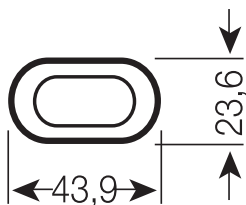

TECHNISCHE GEGEVENS

ELEKTRISCHE GEGEVENS

Nominale vermogen	55 W
Nominaal vermogen	55.00 W
Nominale spanning	101 V
Nominale stroom	0,55 A

Fotometrische gegevens

Lichtstroom	4320 lm
Lichtstroom efficiëntie	79 lm/W
Lichtkleur	830
Kleurtemperatuur	3000 K
Kleurweergave-index Ra	≥80
Lichtstroom (LLMF) bij 2.000 h	0.94
Lichtstroom (LLMF) bij 4.000 h	0.90
Lichtstroom (LLMF) bij 6.000 h	0.88
Lichtstroom (LLMF) bij 8.000 h	0.85
Lichtstroom (LLMF) bij 12.000 h	0.84
Lichtstroom (LLMF) bij 16.000 h	0.81
Lichtstroom (LLMF) bij 20.000 h	0.80

AFMETINGEN & GEWICHT

Totale lengte	538.00 mm
Lengte met lampvoet, doch zonder pennen	532 mm
Diameter	17,5 mm
Buisdiameter	17,5 mm
Product gewicht	120,5 g

TEMPERATUREN & BEDRIJFSOMSTANDIGHEDEN

Omgevingstemperatuur bereik	-5...+40 °C
-----------------------------	-------------

Documenten en certificaten

Certificaten

Fotometrische- en lichtontwerpbestanden

Spectral power distribution

LOGISTIEKE GEGEVENS

Productcode	Verpakkingseenheid (stuks per verpakking)	Afmetingen (lengte x breedte x hoogte)	Brutogewicht	Volume
4050300298917	Vouwdoos 1	46 mm x 26 mm x 565 mm	179.33 g	0.68 dm ³
4050300298924	Verzenddoos 10	572 mm x 136 mm x 109 mm	1770.63 g	8.48 dm ³