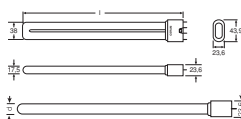

TECHNISCHE GEGEVENS

ELEKTRISCHE GEGEVENS

Nominale vermogen	55 W
Nominaal vermogen	55.00 W
Nominale spanning	101 V
Nominale stroom	0,55 A

Fotometrische gegevens

Lichtstroom	4320 lm
Lichtstroom efficiëntie	79 lm/W
Lichtkleur	830
Kleurtemperatuur	3000 K
Kleurweergave-index Ra	≥80
Lichtstroom (LLMF) bij 2.000 h	0.94
Lichtstroom (LLMF) bij 4.000 h	0.90
Lichtstroom (LLMF) bij 6.000 h	0.88
Lichtstroom (LLMF) bij 8.000 h	0.85
Lichtstroom (LLMF) bij 12.000 h	0.84
Lichtstroom (LLMF) bij 16.000 h	0.81
Lichtstroom (LLMF) bij 20.000 h	0.80

AFMETINGEN & GEWICHT

Totale lengte	538.00 mm
Lengte met lampvoet, doch zonder pennen	532 mm
Diameter	17,5 mm
Buisdiameter	17,5 mm
Product gewicht	120,5 g

TEMPERATUREN & BEDRIJFSOMSTANDIGHEDEN

Omgevingstemperatuur bereik	-5...+40 °C
-----------------------------	-------------