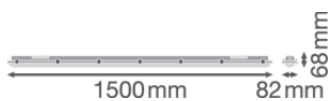

Caractéristiques du produit

- Efficacité lumineuse élevée : jusqu'à 139 lm/W
- Angle de faisceau : 110°

DONNÉES TECHNIQUES

DONNÉES ÉLECTRIQUES

Puissance nominale	46,00 W
Tension nominale	220...240 V
Fréquence du réseau	50...60 Hz
Intensité nominale	340,000 mA
Courant d'appel	12.7 A
Durée courant appel T sub h50 / sub	220 µs
Max. de luminaires par disjoncteur B16 A	26
Max. de luminaires par disjoncteur C10 A	23
Max. de luminaires par disjoncteur C16 A	38
Facteur de puissance λ	> 0,90
Distorison hamonique totale	< 20 %
Classe de protection	I
Mode d'opération	Integrated LED driver

Données photométriques

Flux lumineux	6400 lm
Efficacité lumineuse	139 lm/W
Temp. de couleur	6500 K
Teinte de couleur (désignation)	Lumière du jour froide
Ra Indice de rendu des couleurs	> 80
Ecart-type de correspondance de couleur	4 sdc _m
Sans scintillement	Oui
Indice du papillotement (PstLM)	≤ 1
Indice de l'effet stroboscopique (SVM)	≤ 0.4
Groupe de sécurité photobiologique EN62778	RG0
Angle de rayonnement	110 °

LDC typ cone

LDC typ polar

DIMENSIONS ET POIDS

Longueur	1500.00 mm
Largeur	82.00 mm
Hauteur	68.00 mm
Poids du produit	1690,00 g

Matériau & couleurs

Couleur du produit	Gris
Couleur du teinte	Gris
Matériau de corps	Polycarbonate (PC)
Matériau de fermeture	Polycarbonate (PC)