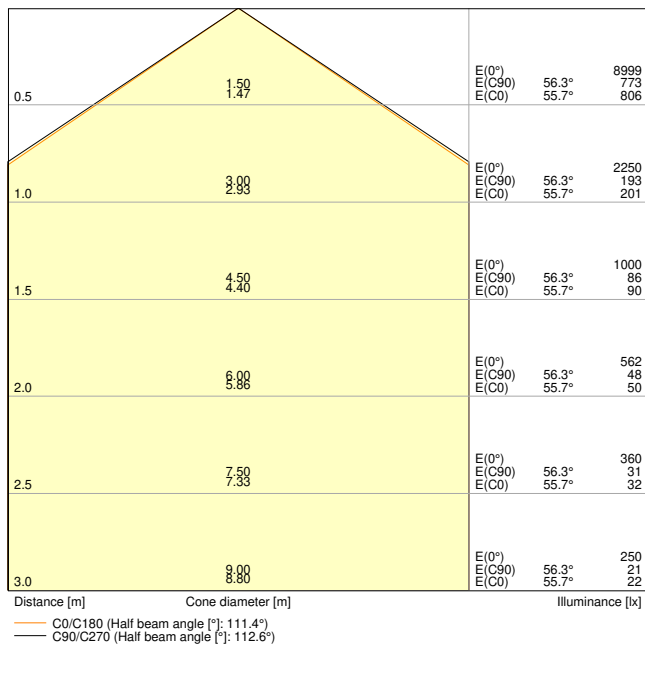

Caractéristiques du produit

- Efficacité lumineuse élevée : jusqu'à 139 lm/W
- Angle de faisceau : 110°

DONNÉES TECHNIQUES

DONNÉES ÉLECTRIQUES

Puissance nominale	46,00 W
Tension nominale	220...240 V
Fréquence du réseau	50...60 Hz
Intensité nominale	340,000 mA
Courant d'appel	12.7 A
Durée courant appel T sub h50 / sub	220 µs
Max. de luminaires par disjoncteur B16 A	26
Max. de luminaires par disjoncteur C10 A	23
Max. de luminaires par disjoncteur C16 A	38
Facteur de puissance λ	> 0,90
Distorison hamonique totale	< 20 %
Classe de protection	I
Mode d'opération	Integrated LED driver

Données photométriques

Flux lumineux	6400 lm
Efficacité lumineuse	139 lm/W
Temp. de couleur	6500 K
Teinte de couleur (désignation)	Lumière du jour froide
Ra Indice de rendu des couleurs	> 80
Ecart-type de correspondance de couleur	4 sdc _m
Sans scintillement	Oui
Indice du papillotement (PstLM)	≤ 1
Indice de l'effet stroboscopique (SVM)	≤ 0.4
Groupe de sécurité photobiologique EN62778	RG0
Angle de rayonnement	110 °

LDC typ cone

LDC typ polar

DIMENSIONS ET POIDS

Longueur	1500.00 mm
Largeur	82.00 mm
Hauteur	68.00 mm
Poids du produit	1690,00 g

Matériau & couleurs

Couleur du produit	Gris
Couleur du teinte	Gris
Matériau de corps	Polycarbonate (PC)
Matériau de fermeture	Polycarbonate (PC)