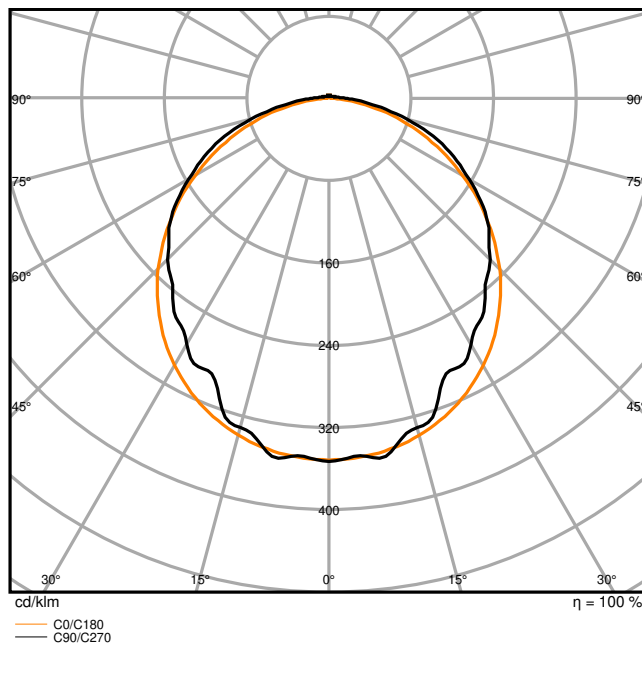

Caractéristiques du produit

- Efficacité lumineuse élevée : jusqu'à 139 lm/W
- Angle de faisceau : 110°

DONNÉES TECHNIQUES

DONNÉES ÉLECTRIQUES

Puissance nominale	46,00 W
Tension nominale	220...240 V
Fréquence du réseau	50...60 Hz
Intensité nominale	340,000 mA
Courant d'appel	12.7 A
Durée courant appel T sub h50 / sub	220 µs
Max. de luminaires par disjoncteur B16 A	26
Max. de luminaires par disjoncteur C10 A	23
Max. de luminaires par disjoncteur C16 A	38
Facteur de puissance λ	> 0,90
Distorison hamonique totale	< 20 %
Classe de protection	I
Mode d'opération	Integrated LED driver

Données photométriques

Flux lumineux	6400 lm
Efficacité lumineuse	139 lm/W
Temp. de couleur	6500 K
Teinte de couleur (désignation)	Lumière du jour froide
Ra Indice de rendu des couleurs	> 80
Ecart-type de correspondance de couleur	4 sdc _m
Sans scintillement	Oui
Indice du papillotement (PstLM)	≤ 1
Indice de l'effet stroboscopique (SVM)	≤ 0.4
Groupe de sécurité photobiologique EN62778	RG0
Angle de rayonnement	110 °

LDC typ cone

LDC typ polar

DIMENSIONS ET POIDS

Longueur	1500.00 mm
Largeur	82.00 mm
Hauteur	68.00 mm
Poids du produit	1690,00 g

Matériau & couleurs

Couleur du produit	Gris
Couleur du teinte	Gris
Matériau de corps	Polycarbonate (PC)
Matériau de fermeture	Polycarbonate (PC)