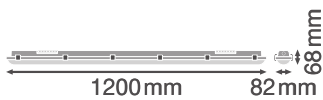

Produkteigenschaften

- Hohe Lichtausbeute: bis zu 139 lm/W
- Schutzart: IP65
- Ausstrahlungswinkel: 110°
- Durchverdrahtung 5x2,5mm² bereits installiert
- Gehäuse aus Polycarbonat

TECHNISCHE DATEN

Elektrische Daten

Photometrische Daten

Lichtstrom	4400 lm
Lichtausbeute	138 lm/W
Farbtemperatur	4000 K
Lichtfarbe (Bezeichnung)	Kaltes Tageslicht
Farbwiedergabeindex Ra	> 80
Standardabweichung des Farbabgleichs	4 sdc
Flimmerarm	Ja
Flimmer-Messgröße (Pst LM)	≤ 1
Messgröße für Stroboskop-Effekte (SVM)	≤ 0.4
Photobiologische Risikogruppe gemäß EN62778	RG0
Ausstrahlungswinkel	110 °

LDC typ cone

LDC typ polar

Maße & Gewicht

Länge	1200.00 mm
Breite	82.00 mm
Höhe	68.00 mm
Produktgewicht	1613,00 g

Materialien & Farben

Produktfarbe	Grau
Gehäusefarbe	Grau
Gehäusematerial	Polycarbonat (PC)
Material Abdeckung	Polycarbonat (PC)
Material der lichtemittierenden Fläche	Polykarbonat (PC)
Glühdrahtprüfung nach IEC 60695-2-12	850 °C
Quecksilbergehalt der Lampe	0.0 mg