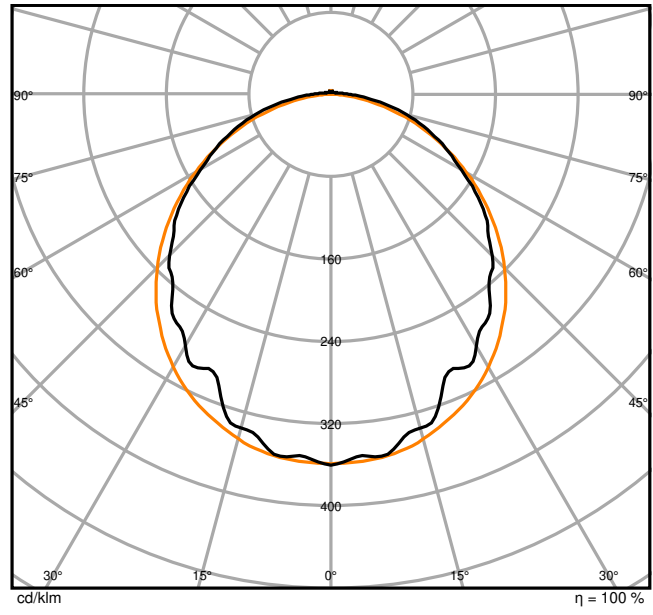

Produkteigenschaften

- Hohe Lichtausbeute: bis zu 139 lm/W
- Schutzart: IP65
- Ausstrahlungswinkel: 110°
- Durchverdrahtung 5x2,5mm² bereits installiert
- Gehäuse aus Polycarbonat

TECHNISCHE DATEN

Elektrische Daten

Photometrische Daten

Lichtstrom	4400 lm
Lichtausbeute	138 lm/W
Farbtemperatur	4000 K
Lichtfarbe (Bezeichnung)	Kaltes Tageslicht
Farbwiedergabeindex Ra	> 80
Standardabweichung des Farbabgleichs	4 sdc
Flimmerarm	Ja
Flimmer-Messgröße (Pst LM)	≤ 1
Messgröße für Stroboskop-Effekte (SVM)	≤ 0.4
Photobiologische Risikogruppe gemäß EN62778	RG0
Ausstrahlungswinkel	110 °

LDC typ cone

LDC typ polar

Maße & Gewicht

Länge	1200.00 mm
Breite	82.00 mm
Höhe	68.00 mm
Produktgewicht	1613,00 g

Materialien & Farben

Produktfarbe	Grau
Gehäusefarbe	Grau
Gehäusematerial	Polycarbonat (PC)
Material Abdeckung	Polycarbonat (PC)
Material der lichtemittierenden Fläche	Polykarbonat (PC)
Glühdrahtprüfung nach IEC 60695-2-12	850 °C
Quecksilbergehalt der Lampe	0.0 mg