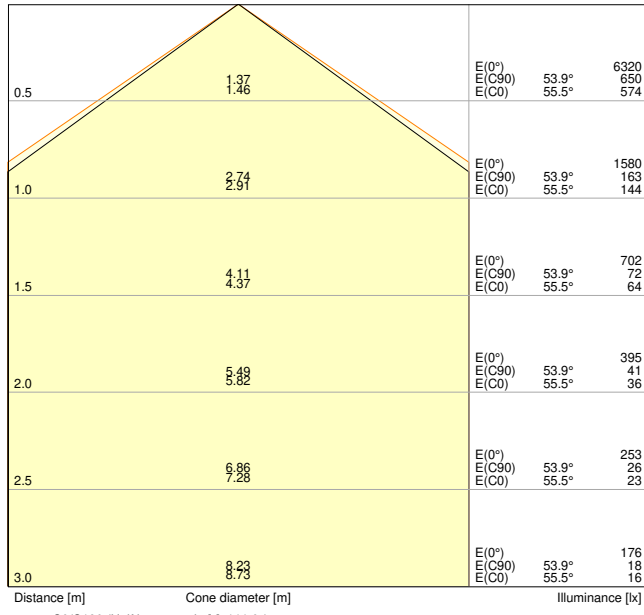

Produkteigenschaften

- Hohe Lichtausbeute: bis zu 139 lm/W
- Schutzart: IP65
- Ausstrahlungswinkel: 110°
- Durchverdrahtung 5x2,5mm² bereits installiert
- Gehäuse aus Polycarbonat

TECHNISCHE DATEN

Elektrische Daten

LDC typ cone

LDC typ polar

Maße & Gewicht

Länge	1200.00 mm
Breite	82.00 mm
Höhe	68.00 mm
Produktgewicht	1613,00 g

Materialien & Farben

Produktfarbe	Grau
Gehäusefarbe	Grau
Gehäusematerial	Polycarbonat (PC)
Material Abdeckung	Polycarbonat (PC)
Material der lichtemittierenden Fläche	Polykarbonat (PC)
Glühdrahtprüfung nach IEC 60695-2-12	850 °C
Quecksilbergehalt der Lampe	0.0 mg